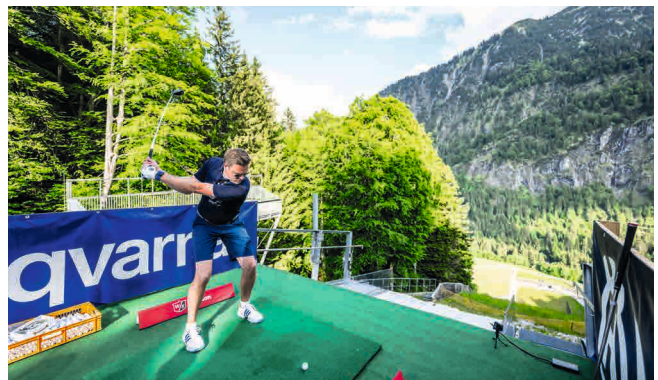

Shot-Sieger 2024 Maik Mertens