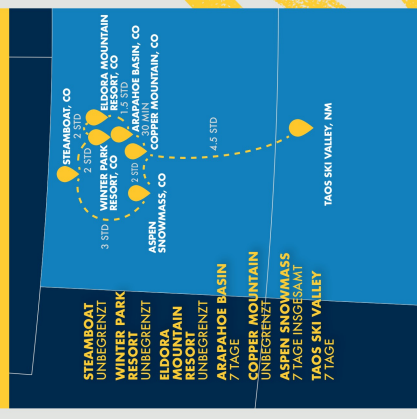

## NORTHWESTERN BIG ADVENTURE

## ROCKY MOUNTAIN CLASSICS

FAHRTZEIT ZWISCHEN DEN DESTINATIONEN

## CALIFORNIA DREAMING

MIT DEM IKON PASS  
HAST DU ÜBERALL  
GUTE ZEITEN

## MOUNTAIN WEST MAGNIFICENCE

ENTDECKE DEN ROADTRIP  
DEINES LEBENS

**IKON**  
PASS

**IKON**  
PASS  
REISEZIELE:  
GUTE ZEITEN