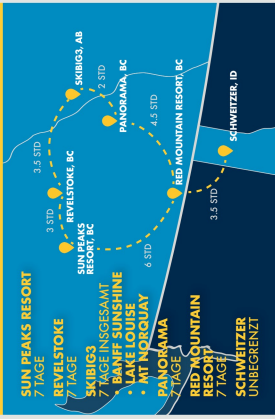

## NORTHWESTERN BIG ADVENTURE

## ROCKY MOUNTAIN CLASSICS

FAHRTZEIT ZWISCHEN DEN DESTINATIONEN

## CALIFORNIA DREAMING

MIT DEM IKON PASS  
HAST DU ÜBERALL  
GUTE ZEITEN

## MOUNTAIN WEST MAGNIFICENCE

ENTDECKE DEN ROADTRIP  
DEINES LEBENS

**IKON**  
PASS

**IKON**  
PASS  
REISEZIELE:  
GUTE ZEITEN