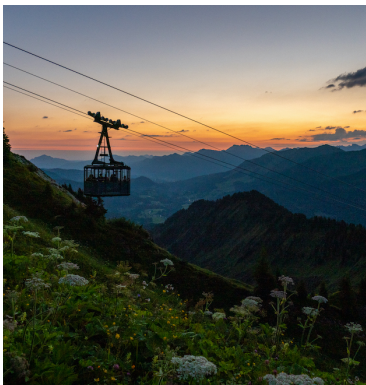

Aktuelle Informationen der Bergbahnen

VOM 14. JULI 2022

JUGENDKAPELLE LACHEN AM 17.07. AUF DER KANZELWAND

Am kommenden Sonntag, 17.07. gibt die Jugendkapelle Lachen ab 11.30 Uhr an der Kanzelwand Bergstation ein Konzert zum Besten. Junge Musiker/innen zwischen 10 und 20 Jahre machen ganz große Musik. Gegründet im Jahr 2008 spielen mittlerweile 35 Kinder und Jugendliche im Alter von 10 bis 20 Jahren im Orchester mit. Ziel ist es, die Jungmusiker schon früh durch das Spielen in einer Kapelle auf den Eintritt in das Stammorchester der Erwachsenen vorzubereiten. Alle zwei Jahre geht die Jugendkapelle auf Konzertreise. Dabei waren sie schon in Italien, Österreich und ganz Deutschland unterwegs. Dieses Wochenende machen sie also einen Stopp im Kleinwalsertal.

FAHRT ZUM SONNENAUFGANG AM 20.07. AUF DEM WALMENDINGERHORN

Frühes Aufstehen wird belohnt. Endlich starten wieder die beliebten Sonnenaufgangsfahrten auf das Walmendingerhorn. Los geht es kommenden Mittwoch mit den Bergfahrten ab 5.15 Uhr. Der Berggottesdienst beginnt um 5.45 Uhr und unser Bergrestaurant hat wie gewohnt bereits in den frühen Morgenstunden für Euch geöffnet. Dort werdet Ihr mit einem reichhaltigen Frühstücksbuffet oder alternativ einer Tasse Kaffee und einer Butterbrezel auf der Terrasse verwöhnt. Die erste Talfahrt ist anschließend um 7.30 Uhr möglich. Wir bitten um Onlinereservierung zu den pauschalen Preisen von 51 € oder 24 €. Die Veranstaltung findet nur bei gutem Wetter statt.