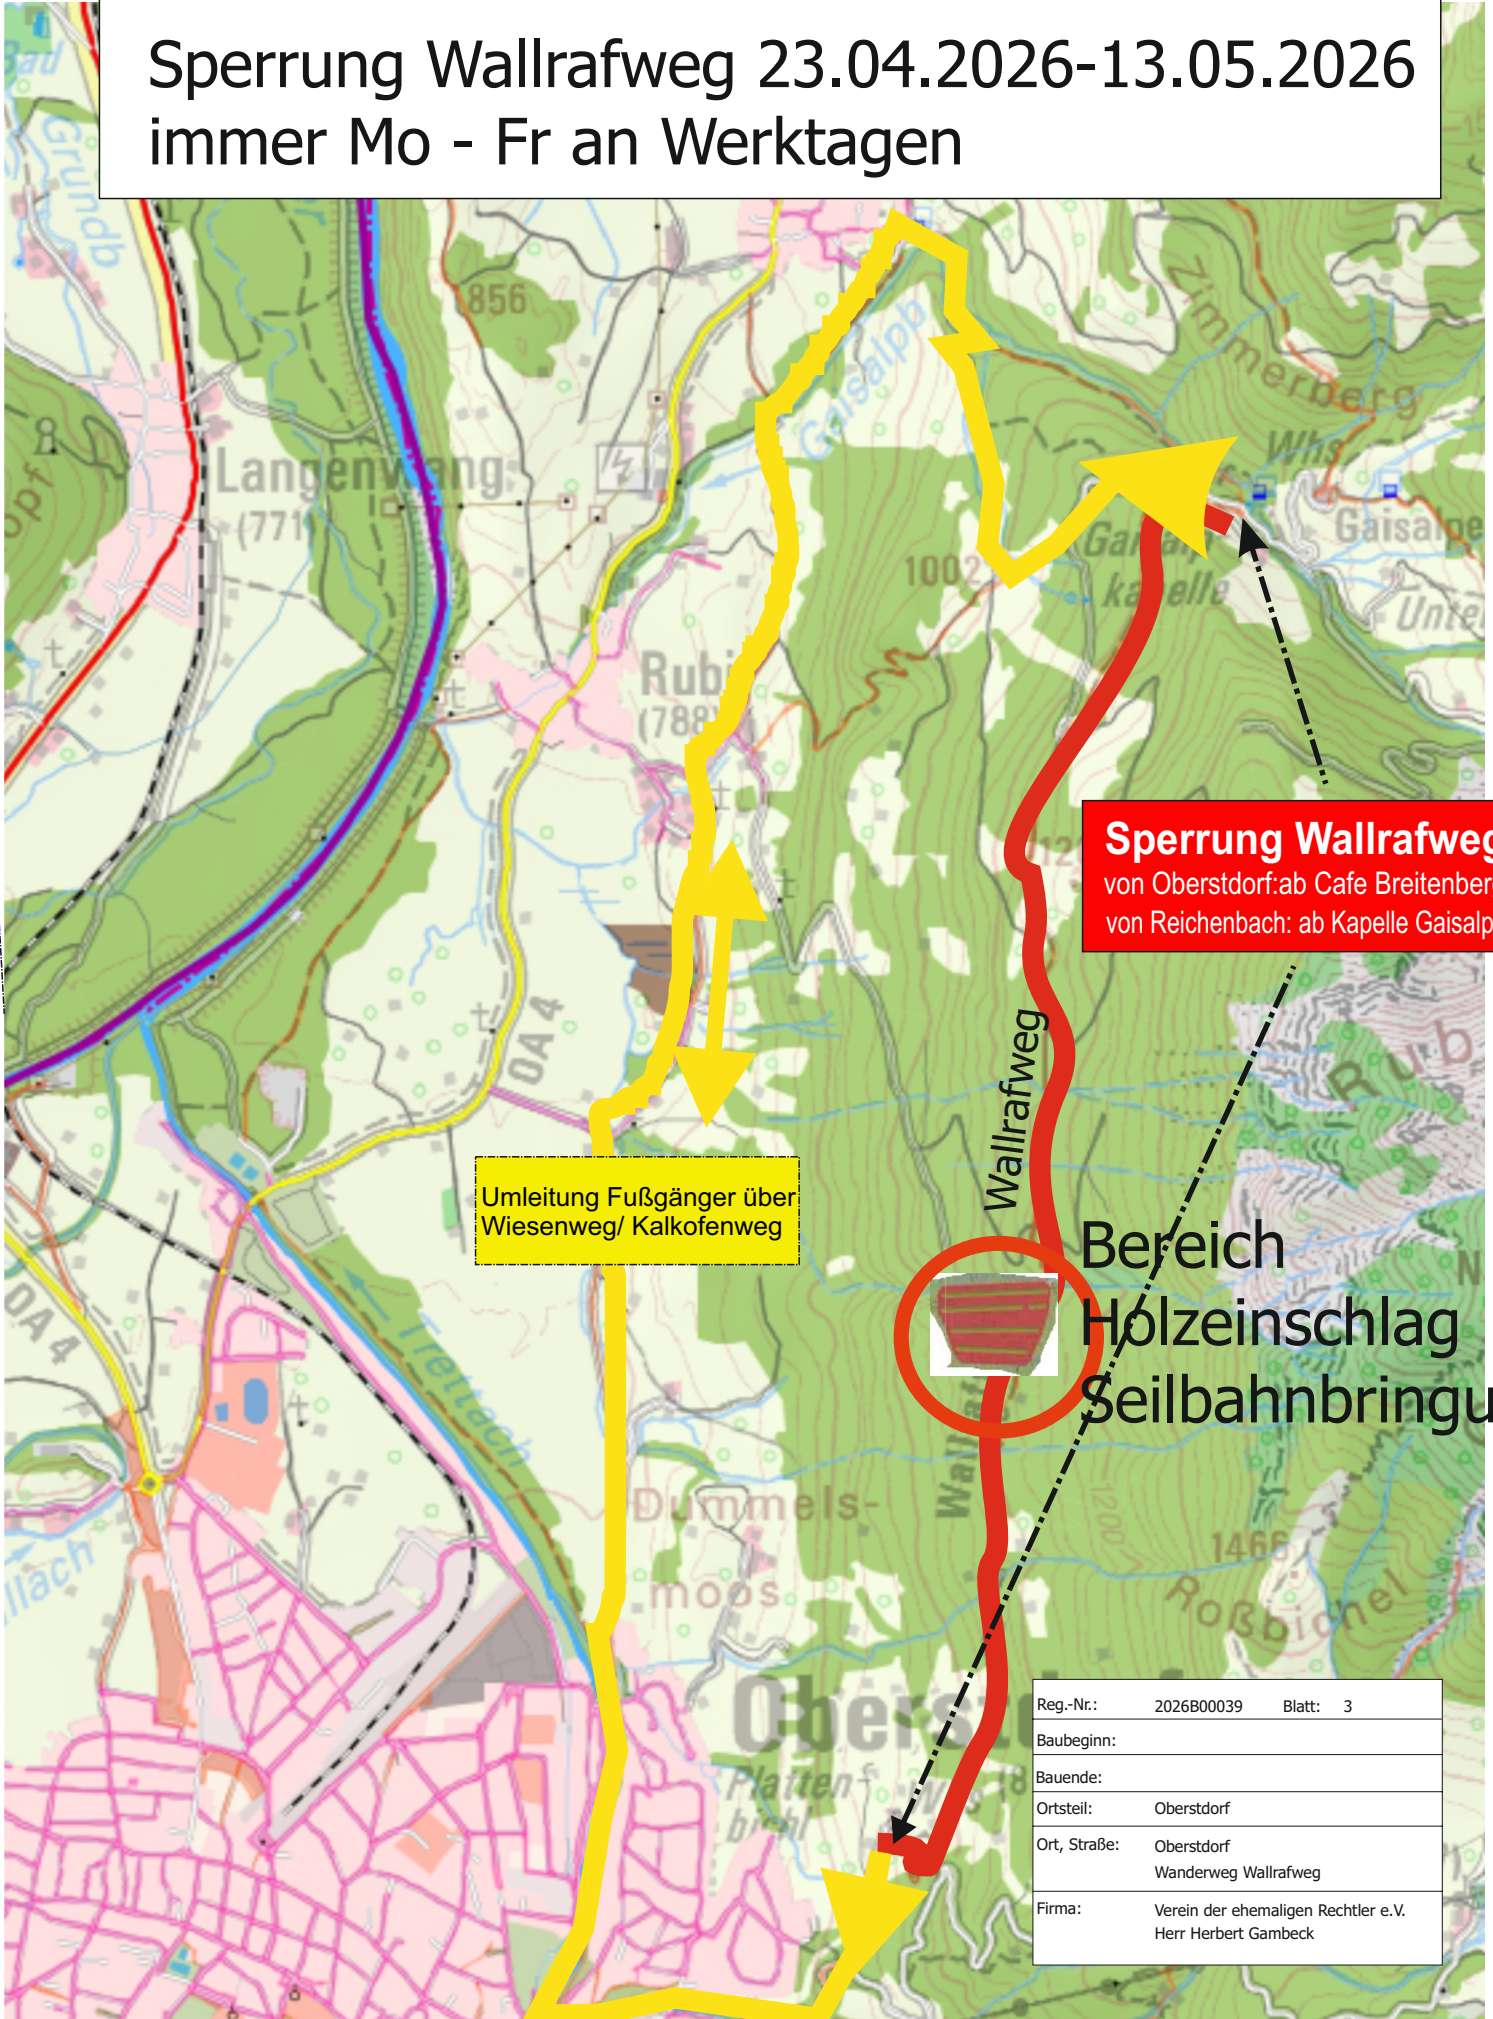

Sperrung Wallrafweg 23.04.2026-13.05.2026 immer Mo - Fr an Werktagen

Sperrung Wallrafweg
von Oberstdorf: ab Cafe Breitenberg
von Reichenbach: ab Kapelle Gaisalpe

Umleitung Fußgänger über
Wiesenweg/ Kalkofenweg

Bereich
Holzeinschlag
Seilbahnbringung

Reg.-Nr.:	2026B00039	Blatt: 3
Baubeginn:		
Bauende:		
Ortsteil:	Oberstdorf	
Ort, Straße:	Oberstdorf Wanderweg Wallrafweg	
Firma:	Verein der ehemaligen Rechtler e.V. Herr Herbert Gambeck	