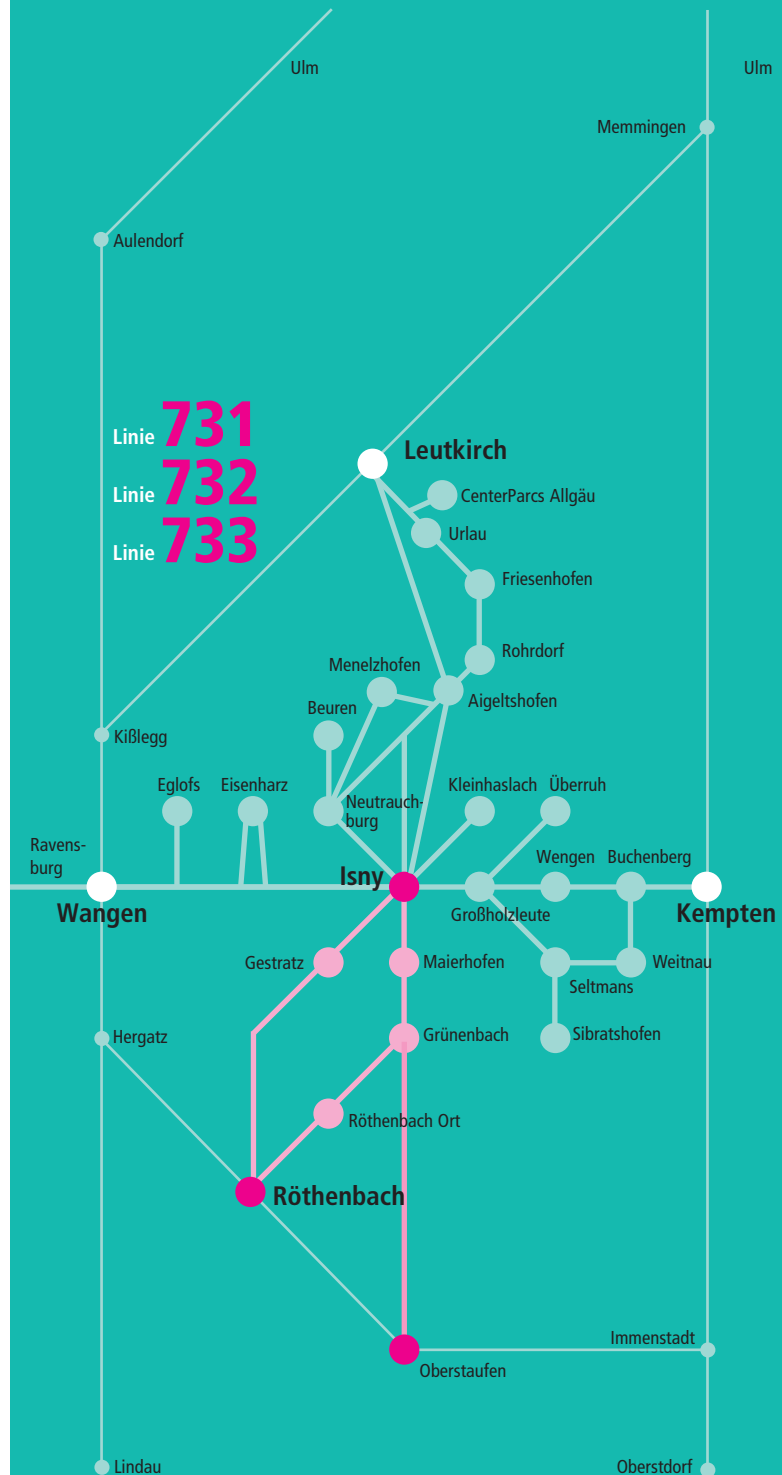

KundenCenter Weingarten
Tel. 0751 509220
Fax 0751 5092281
servicecenter@dbregiobus-rab.de

Am 24. und 31. Dezember Verkehr wie an Samstagen.
An Feiertagen in Bayern Verkehr wie an Sonntagen.
Mit „S“ oder „B“ gekennzeichnete Fahrten verkehren, sobald in Bayern oder Baden-Württemberg Schulbetrieb, mit „F“ gekennzeichnete Fahrten verkehren an diesen Tagen nicht.

... **Röthenbach** • **Isny** • **Röthenbach**
... **Oberstaufen** • **Isny** • **Oberstaufen**

Hier gilt: das Deutschlandticket
der bodo-Tarif
das Bayern-Ticket
das Bodensee-Ticket Zone Ost

Von Isny bis Dorenwaid/Gh. Grenze zusätzlich:
die Gästekarte Isny
das Baden-Württemberg-Ticket

Von Isny bis Schweinebach/Käsküche zusätzlich:
der Isny-Ticket-Einzelfahrschein
die Isny-Ticket Einzel-Tageskarte
die Mitarbeiter-Card der WZ-Kliniken