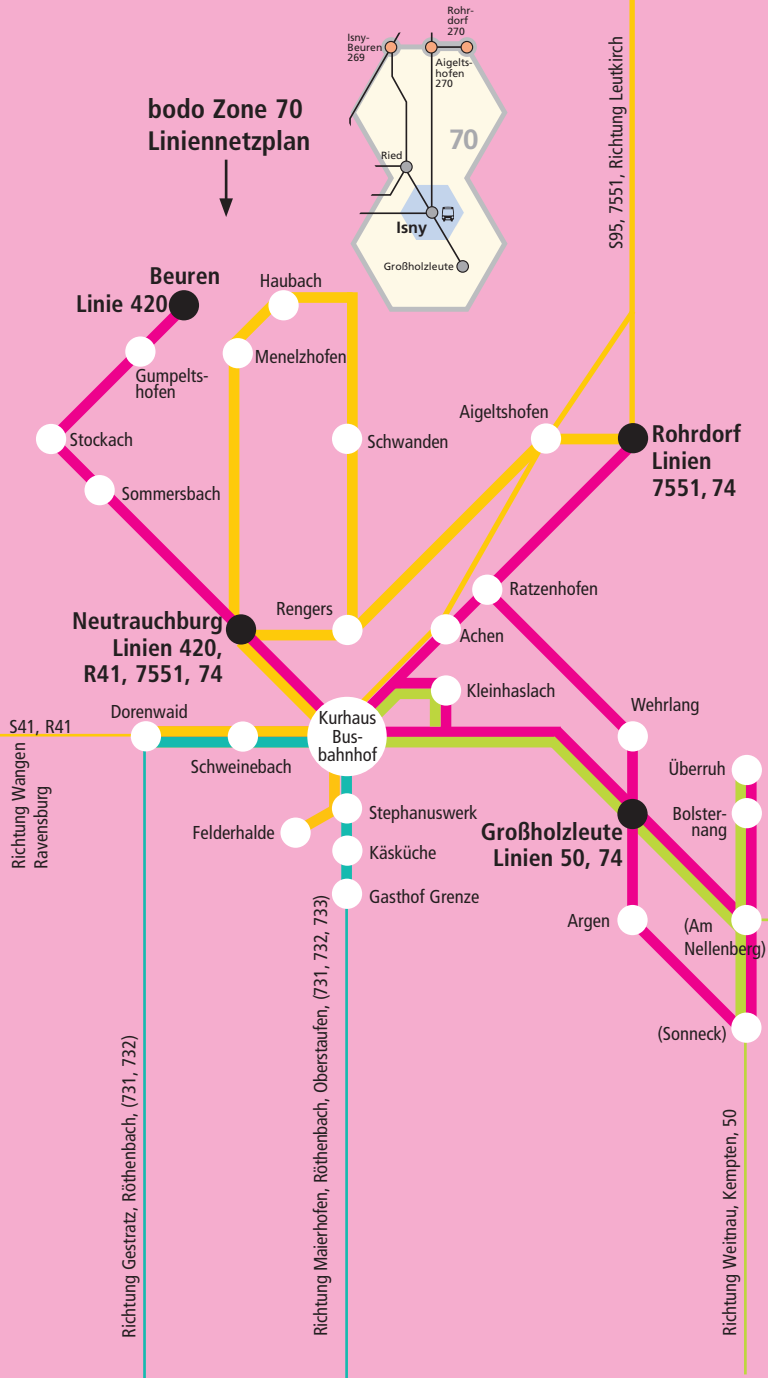

... Stadtverkehr Isny

Hier gilt: bodo Zone 70:
 das Deutschlandticket
 die Gästekarte Isny
 der bodo-Tarif
 das Baden-Württemberg-Ticket
 das Bodensee-Ticket Zone Ost
 das Regio-Ticket Kempten

Isny Innenstadt zusätzlich (=Stadtzone):
 der Isny-Ticket-Einzelfahrschein
 die Isny-Ticket Einzel-Tageskarte
 die Mitarbeiter-Card der WZ-Kliniken
 siehe auch Tarifübersicht S. 6

Freie Fahrt mit der Gästekarte Isny innerhalb der bodo Zone 70

Isny Innenstadt Linien-Netzplan

Hier gilt der Sondertarif der Stadt Isny.

Linie 74 **Stadtverkehr Isny**

Linie 420 **Beuren/Christzhofen**

Linie 50 **Kempten**