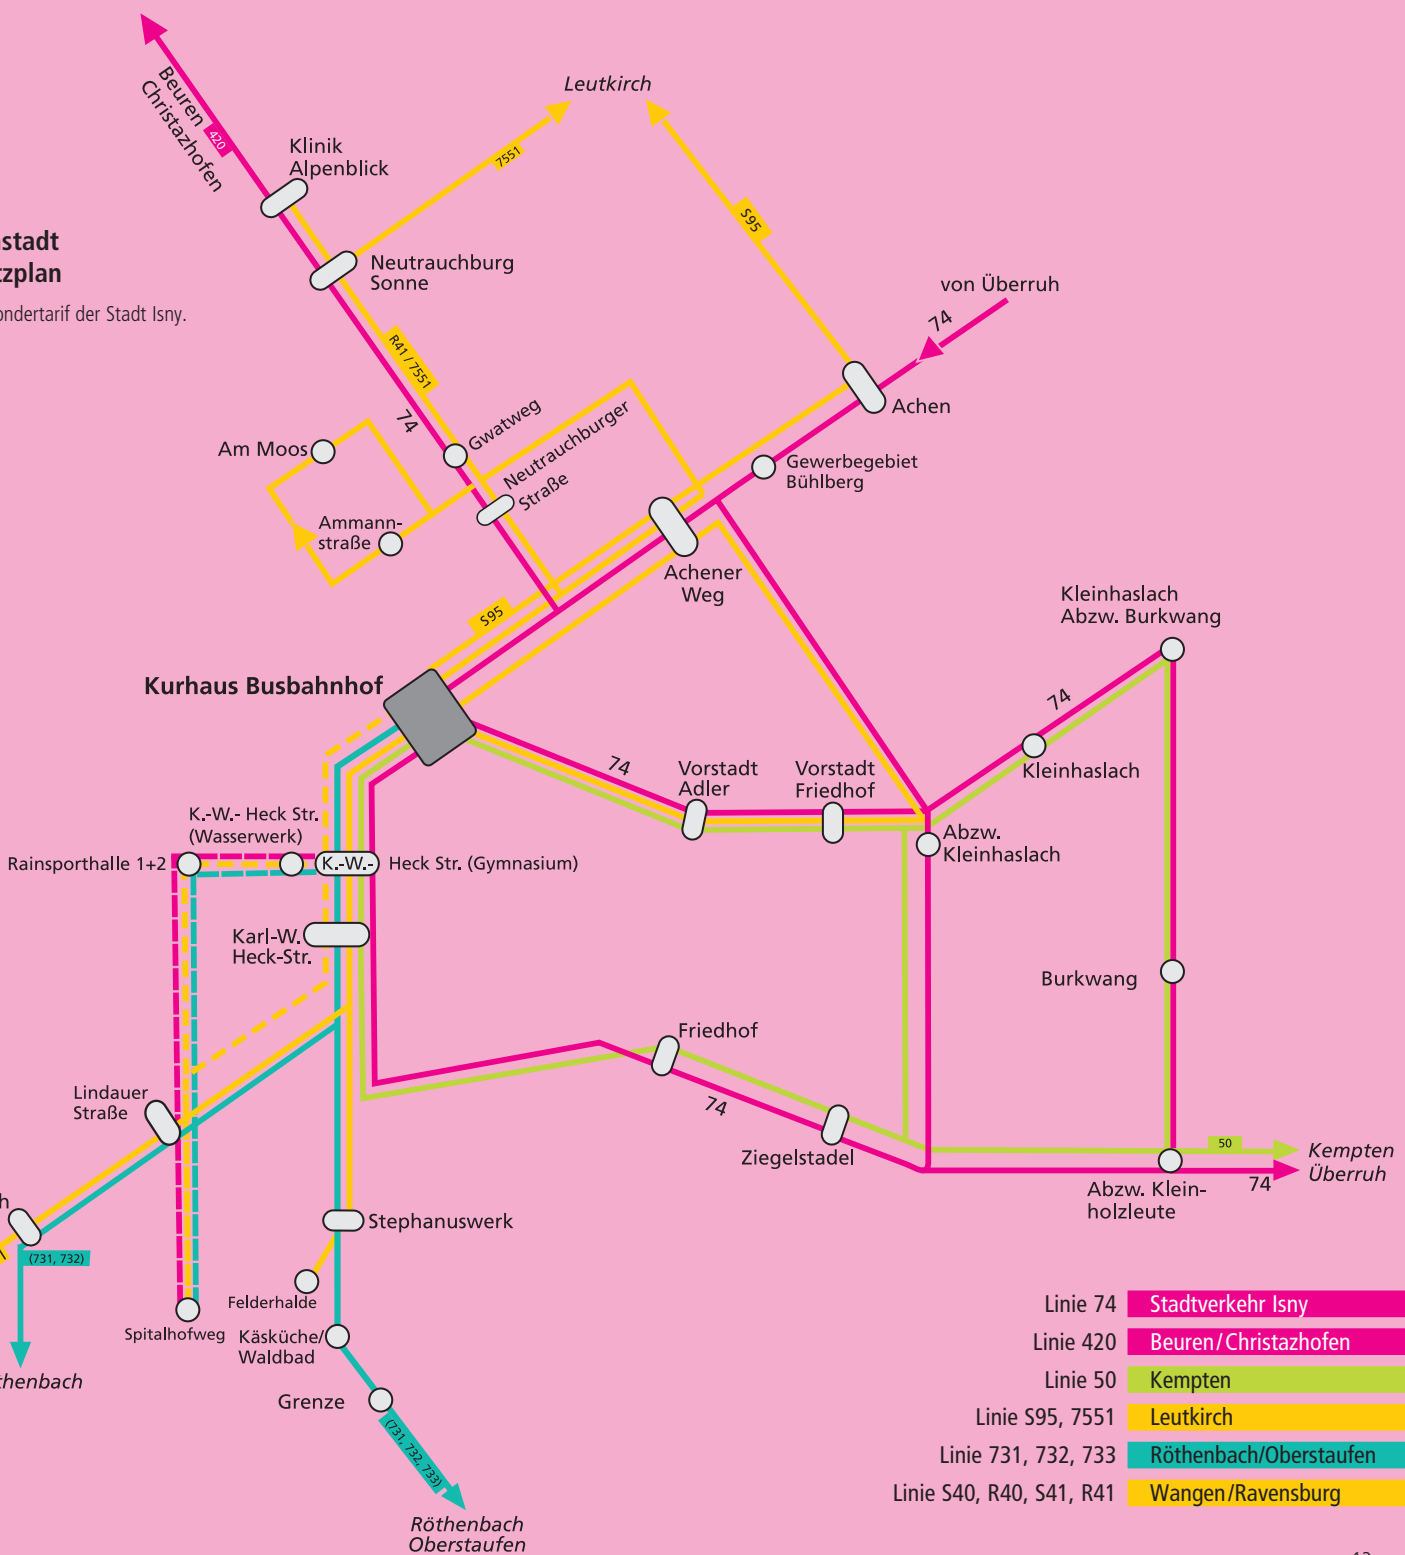

Isny Innenstadt Linien-Netzplan

Hier gilt der Sondertarif der Stadt Isny.

Linie 74 **Stadtverkehr Isny**

Linie 420 **Beuren/Christzhofen**

Linie 50 **Kempten**

Linie S95, 751 **Leutkirch**

Linie 731, 732, 733 **Röthenbach/Oberstaufen**

Linie S40, R40, S41, R41 **Wangen/Ravensburg**