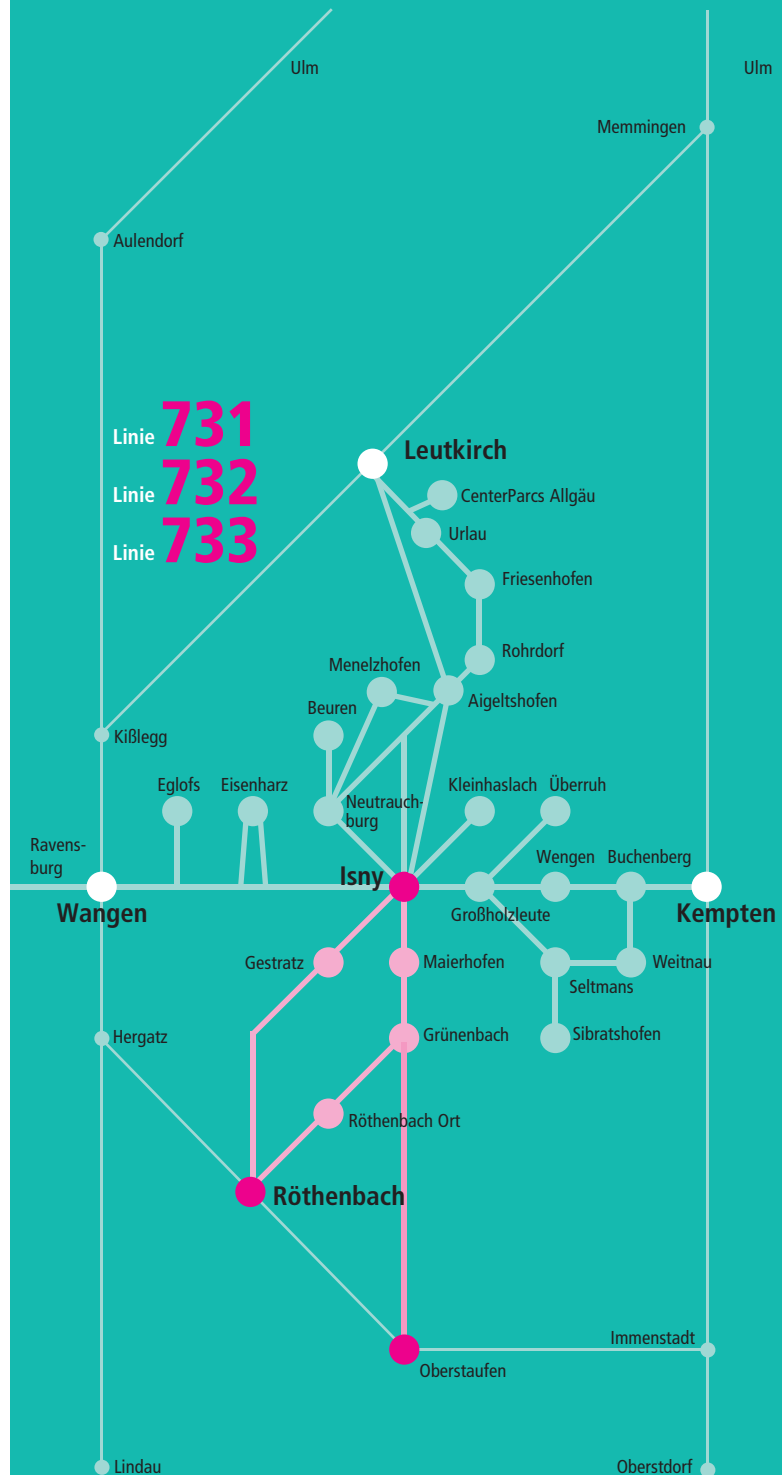

KundenCenter Weingarten  
Tel. 0751 509220  
Fax 0751 5092281  
servicecenter@dbregiobus-rab.de

Am 24. und 31. Dezember Verkehr wie an Samstagen.  
An Feiertagen in Bayern Verkehr wie an Sonntagen.  
Mit „S“ oder „B“ gekennzeichnete Fahrten verkehren, sobald in Bayern oder Baden-Württemberg Schulbetrieb, mit „F“ gekennzeichnete Fahrten verkehren an diesen Tagen nicht.

... **Röthenbach** • **Isny** • **Röthenbach**  
... **Oberstaufen** • **Isny** • **Oberstaufen**

**Hier gilt:** das Deutschlandticket  
der bodo-Tarif  
das Bayern-Ticket  
das Bodensee-Ticket Zone Ost

**Von Isny bis Dorenwaid/Gh. Grenze zusätzlich:**  
die Gästekarte Isny  
der Isny-Pass  
das Isny-Stadt-Land-Ticket (Gruppe)  
das Baden-Württemberg-Ticket

**Von Isny bis Schweinebach/Käsküche zusätzlich:**  
der Isny-Ticket-Einzelfahrschein  
die Isny-Tageskarte (Kind/Einzel/Gruppe)  
die Mitarbeiter-Card der WZ-Kliniken

F = an schulfreien Tagen  
 S = an Schultagen  
 B2 = Montag bis Donnerstag an Schultagen  
 B3 = Freitags an Schultagen  
 rot = Anschlusszeiten (umsteigen auf andere Linie)

Der Übersichtlichkeit wegen sind nicht alle Haltestellen dargestellt.