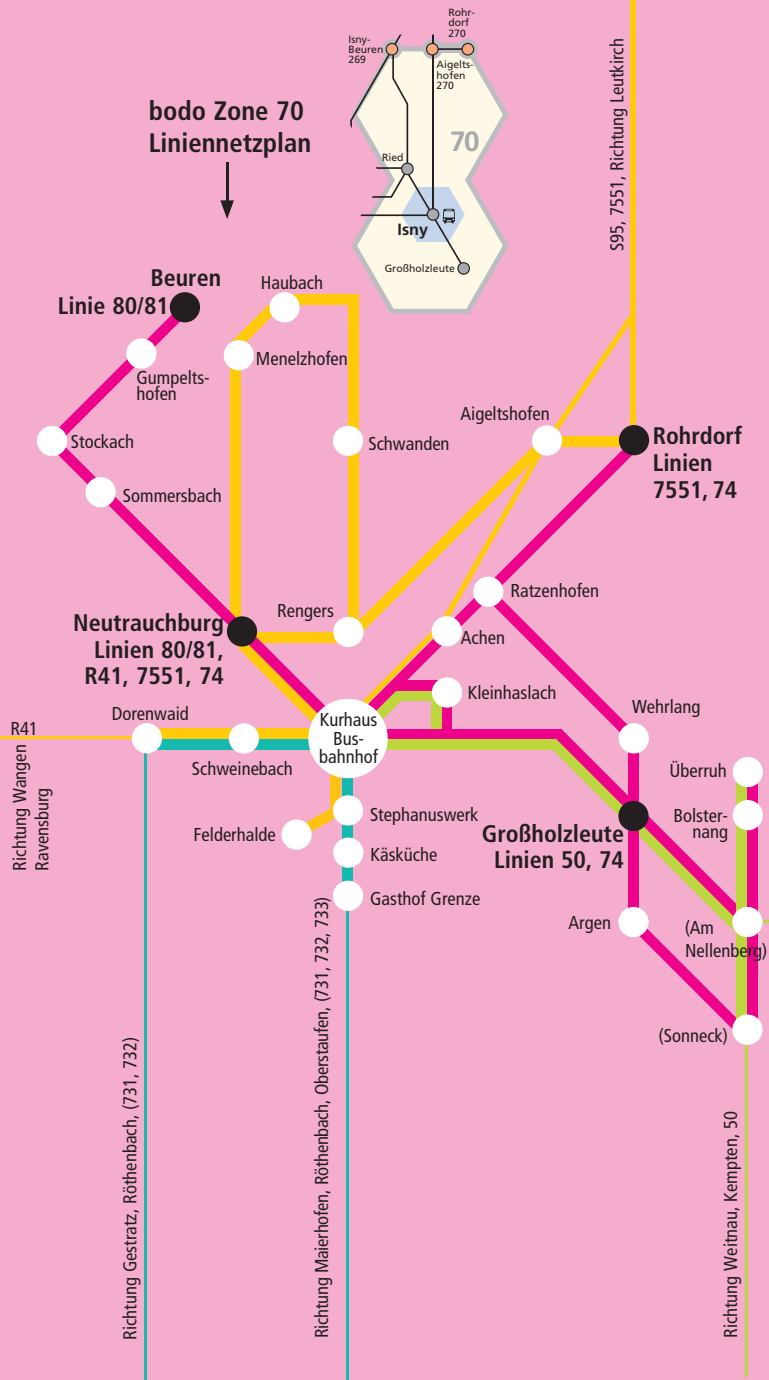

## ... Stadtverkehr Isny

**Hier gilt: bodo Zone 70 (= Stadt-Land-Zone):**

- das Deutschlandticket
- die Gästekarte Isny
- der Isny-Pass
- der bodo-Tarif
- das Isny-Stadt-Land-Ticket (Gruppe)
- das Baden-Württemberg-Ticket
- das Bodensee-Ticket Zone Ost
- das Regio-Ticket Kempten

**Isny Innenstadt zusätzlich (=Stadtzone):**

- der Isny-Ticket-Einzelfahrschein
- die Isny-Tageskarte (Kind/Einzel/Gruppe)
- die Mitarbeiter-Card der WZ-Kliniken
- siehe auch Tarifübersicht S. 6

## Freie Fahrt mit der Gästekarte Isny innerhalb der bodo Zone 70