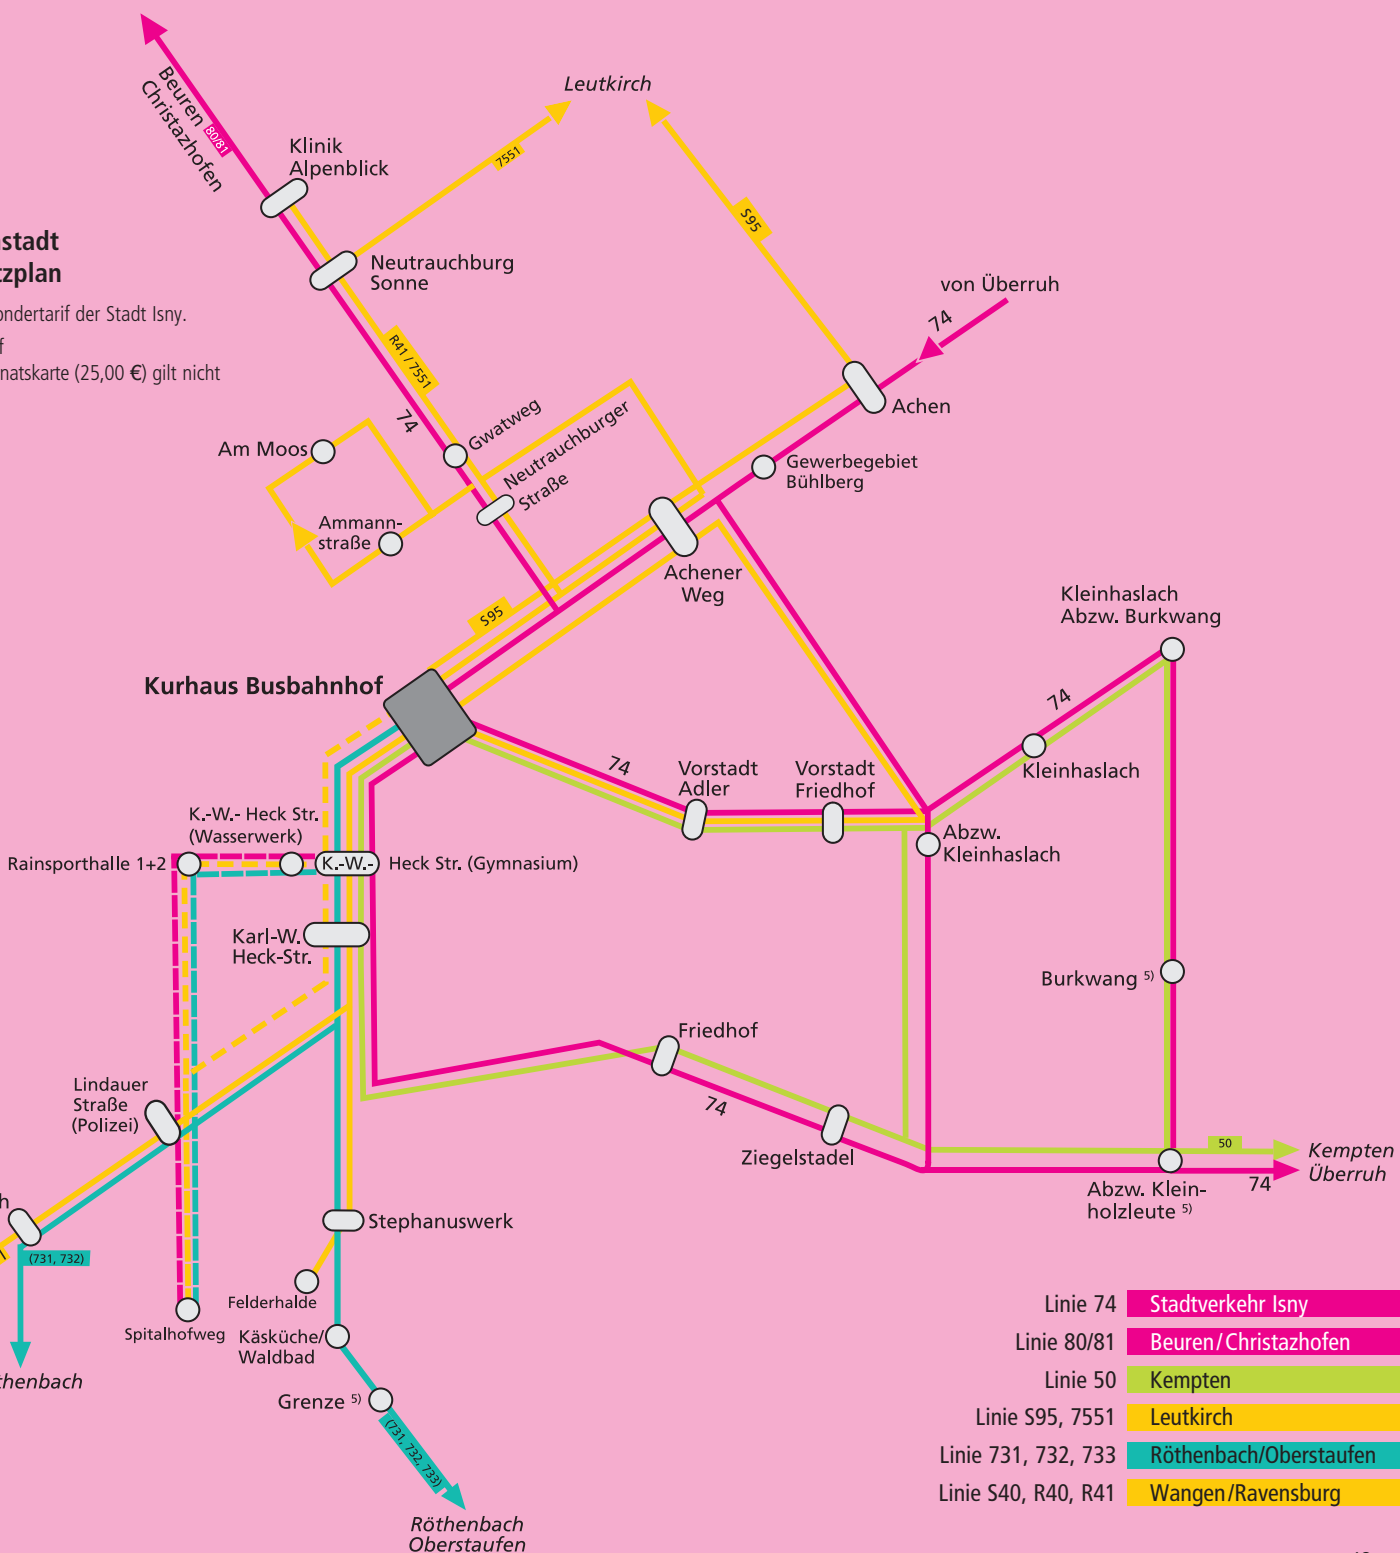

## ... Stadtverkehr Isny

**Hier gilt: bodo Zone 70 (= Stadt-Land-Zone):**

- das Deutschlandticket
- die Gästekarte Isny
- der Isny-Pass
- der bodo-Tarif
- das Isny-Stadt-Land-Ticket (Gruppe)
- das Baden-Württemberg-Ticket
- das Bodensee-Ticket Zone Ost
- das Regio-Ticket Kempten

## Freie Fahrt mit der Gästekarte Isny innerhalb der bodo Zone 70

## Isny Innenstadt Linien-Netzplan

Hier gilt der Sondertarif der Stadt Isny.

<sup>5)</sup>= Sondertarif

Schülermonatskarte (25,00 €) gilt nicht

Linie 74 **Stadtverkehr Isny**

Linie 80/81 **Beuren/Christzhofen**