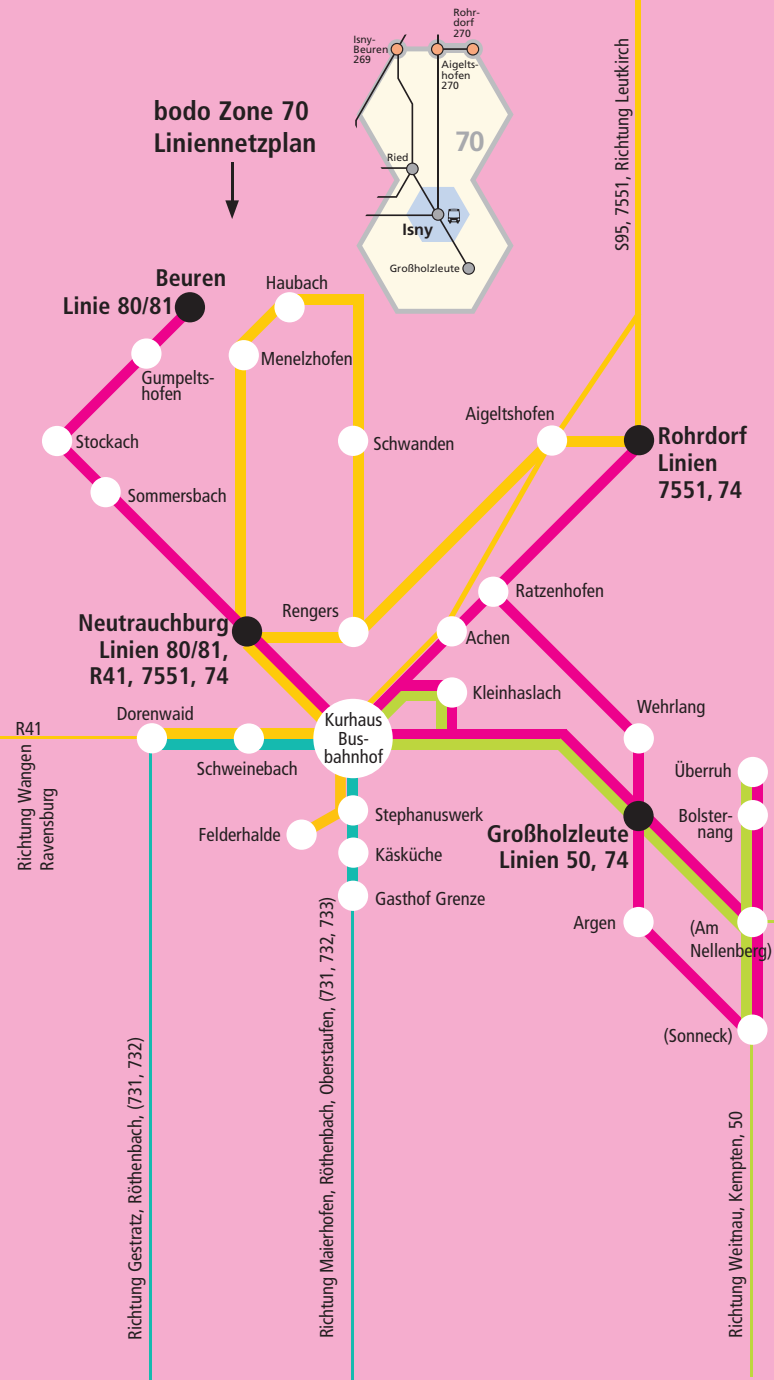

Tel. 07567 234

Fax 07567 826

omnibusverkehr-volk@t-online.de

... Stadtverkehr Isny

Hier gilt: bodo Zone 70 (= Stadt-Land-Zone):

- das Deutschlandticket
- die Gästekarte Isny
- der Isny-Pass
- der bodo-Tarif
- das Isny-Stadt-Land-Ticket (Gruppe)
- das Baden-Württemberg-Ticket
- das Bodensee-Ticket Zone Ost
- das Regio-Ticket Kempten

Isny Innenstadt zusätzlich (=Stadtzone):

- der Isny-Ticket-Einzelfahrschein
- die Isny-Tageskarte (Kind/Einzel/Gruppe)
- die Mitarbeiter-Card der WZ-Kliniken
- siehe auch Tarifübersicht S. 6

Freie Fahrt mit der Gästekarte Isny innerhalb der bodo Zone 70

FI = nur an Ferientagen in Isny
 SI = nur an Schultagen in Isny
 S = nur an Schultagen
 S25 = Mo, Di, Mi, Do an Schultagen in Isny
 rot = Anschlusszeiten (umsteigen auf andere Linie)