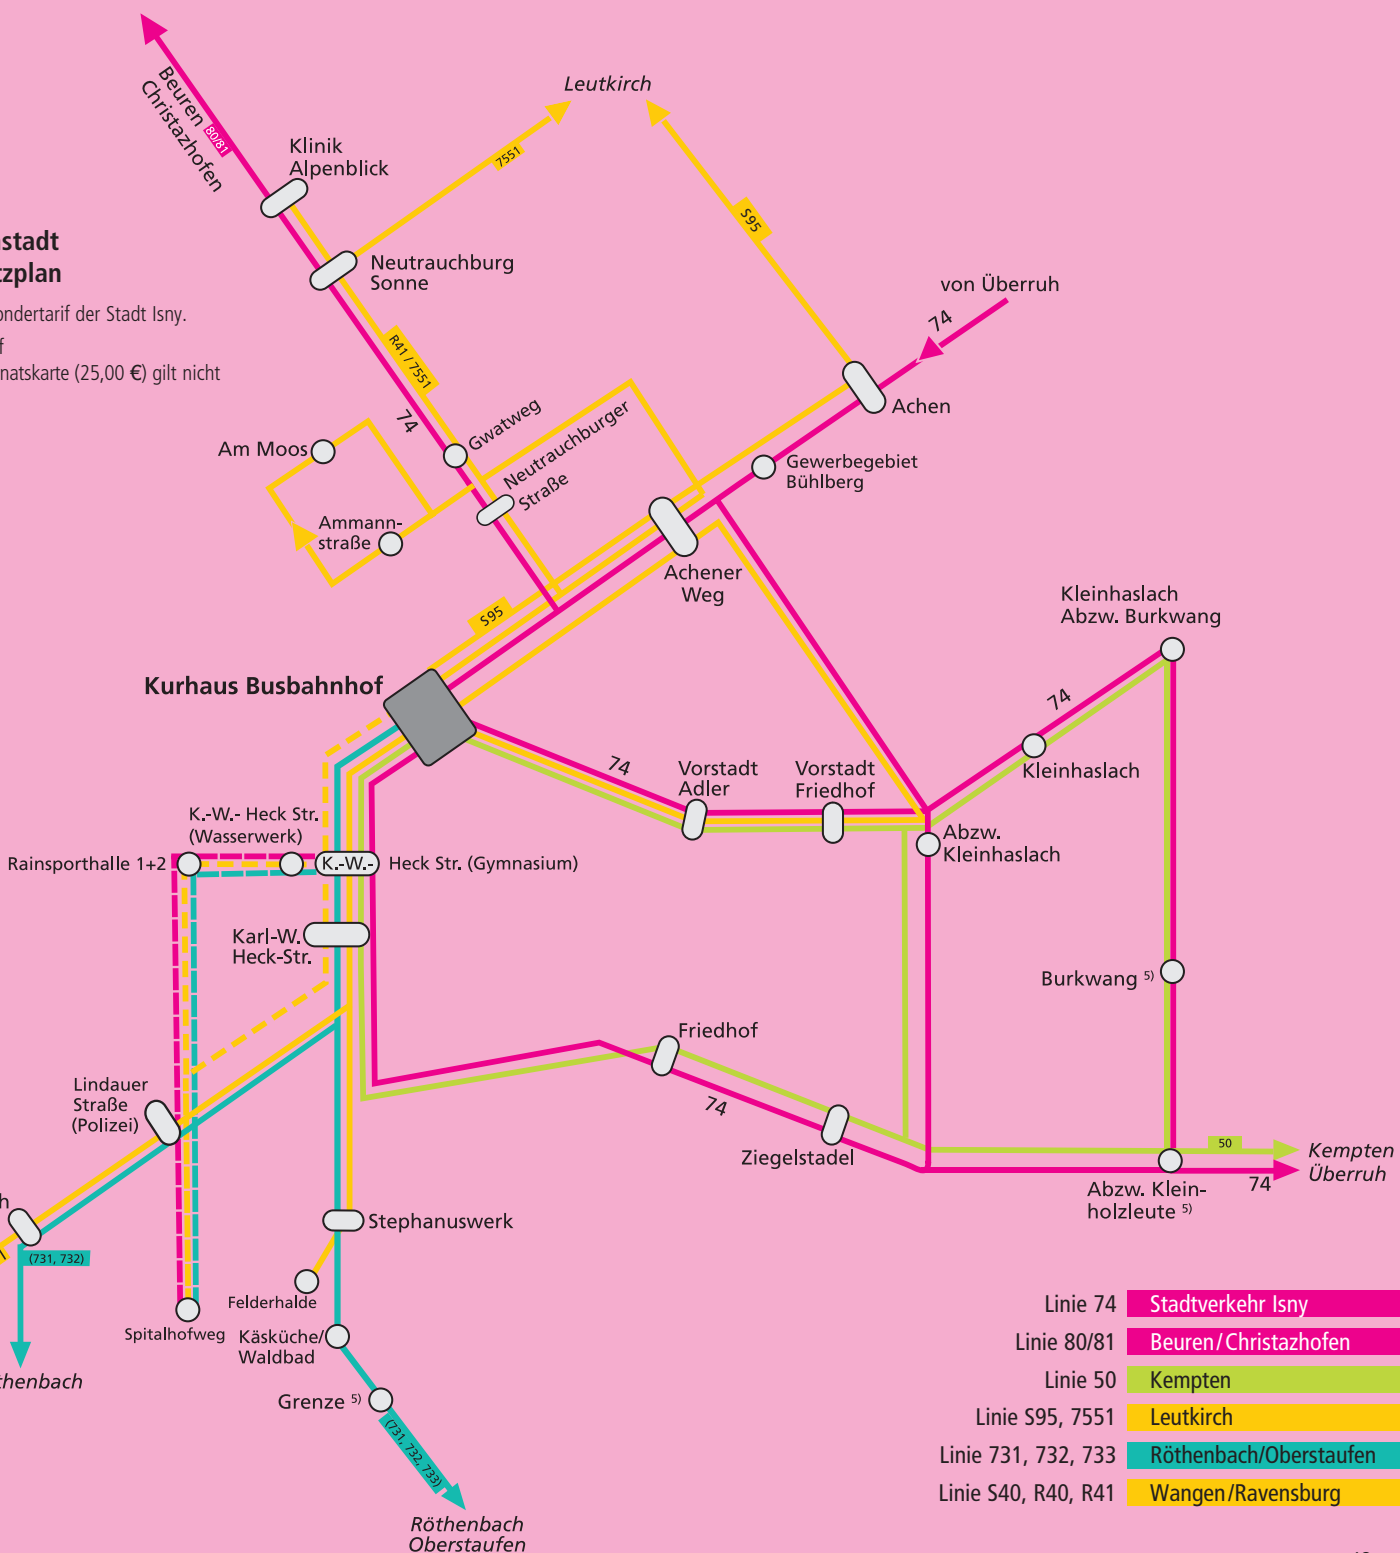

Isny Innenstadt Linien-Netzplan

Hier gilt der Sondertarif der Stadt Isny.

⁵⁾= Sondertarif

Schülermonatskarte (25,00 €) gilt nicht

Linie 74 **Stadtverkehr Isny**

Linie 80/81 **Beuren/Christzhofen**

Linie 50 **Kempten**

Linie S95, 7551 **Leutkirch**

Linie 731, 732, 733 **Röthenbach/Oberstaufen**

Linie S40, R40, R41 **Wangen/Ravensburg**