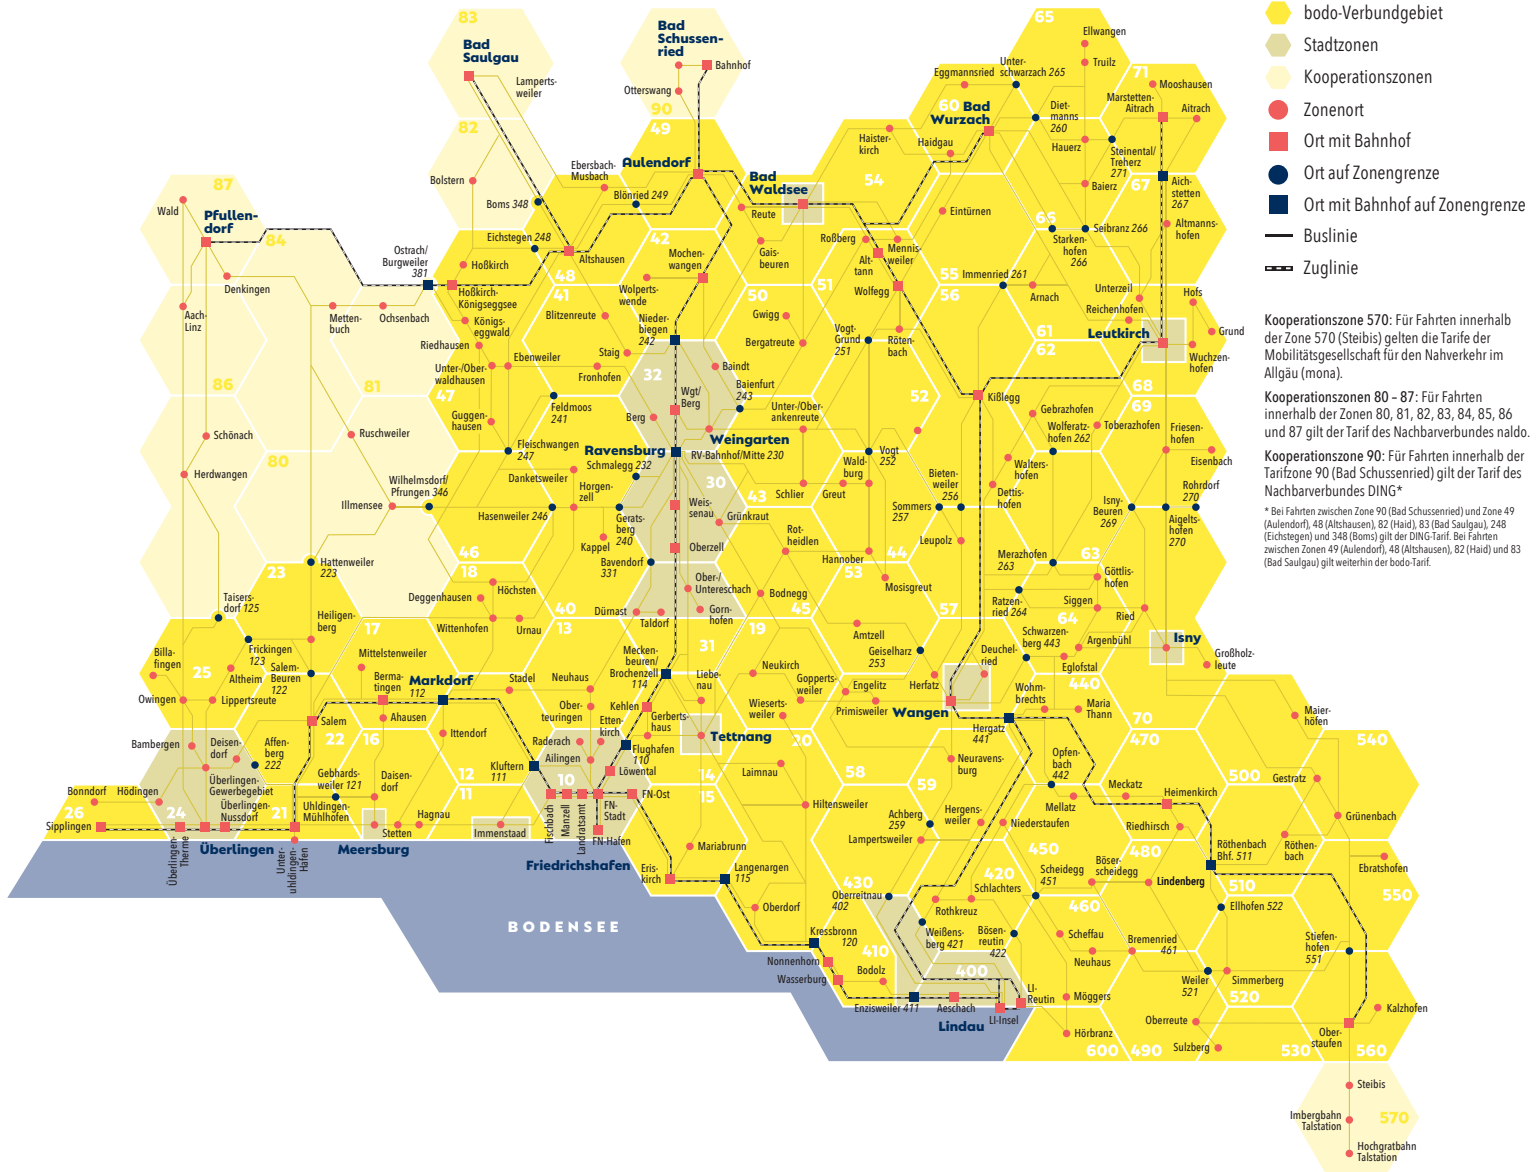

Das bodo-Verbundgebiet

Legende

Zonenplan