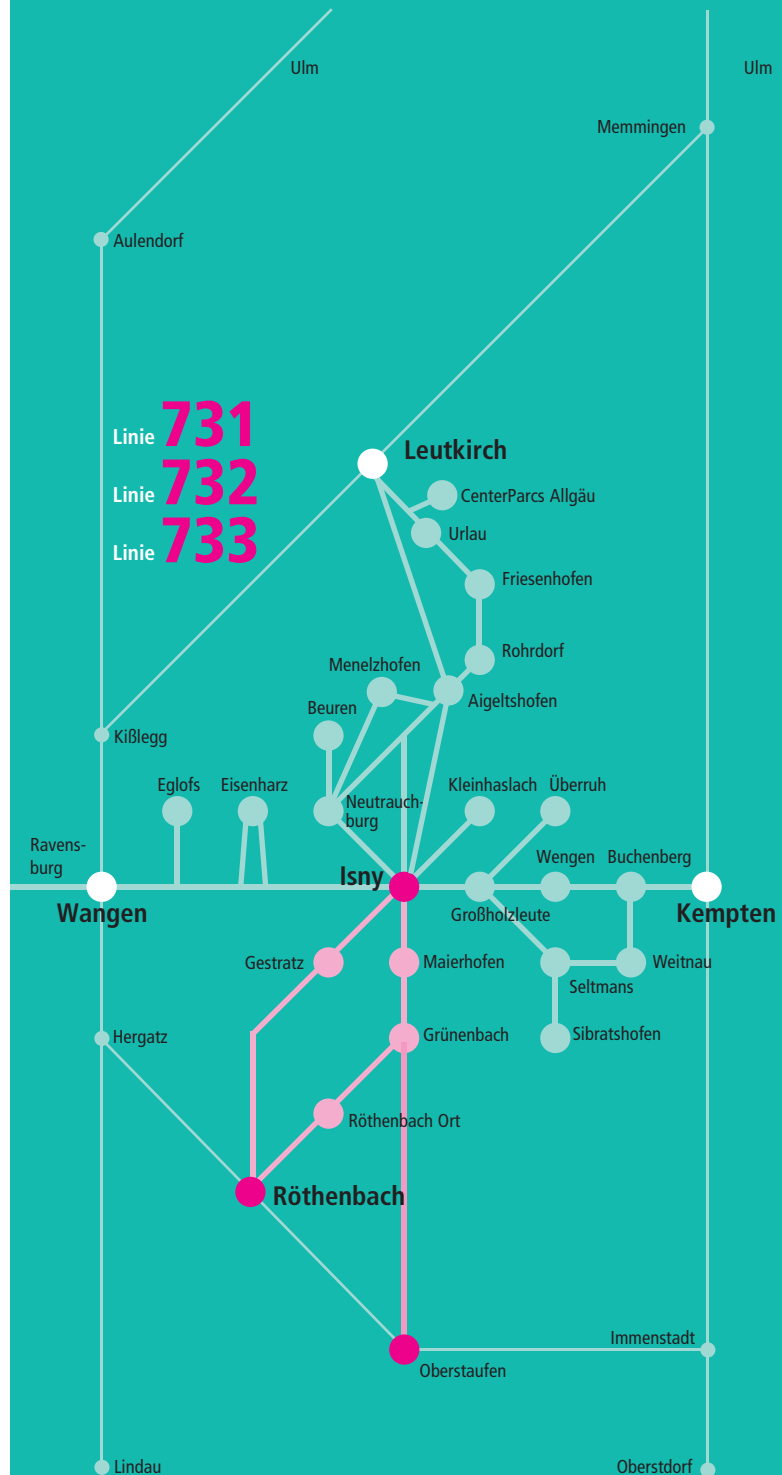

KundenCenter Weingarten
Tel. 0751 509220
Fax 0751 5092281
servicecenter@dbregiobus-rab.de

Am 24. und 31. Dezember Verkehr wie an Samstagen.
An Feiertagen in Bayern Verkehr wie an Sonntagen.
Mit „S“ oder „B“ gekennzeichnete Fahrten verkehren, sobald in Bayern oder Baden-Württemberg Schulbetrieb, mit „F“ gekennzeichnete Fahrten verkehren an diesen Tagen nicht.

... **Röthenbach** • **Isny** • **Röthenbach**
... **Oberstaufen** • **Isny** • **Oberstaufen**

Hier gilt: das Deutschlandticket
der bodo-Tarif
das Bayern-Ticket
das Bodensee-Ticket Zone Ost

Von Isny bis Dorenwaid/Gh. Grenze zusätzlich:
die Gästekarte Isny
der Isny-Pass
das Isny-Stadt-Land-Ticket (Gruppe)
das Baden-Württemberg-Ticket

Von Isny bis Schweinebach/Käsküche zusätzlich:
der Isny-Ticket-Einzelfahrschein
die Isny-Tageskarte (Kind/Einzel/Gruppe)
die Mitarbeiter-Card der WZ-Kliniken