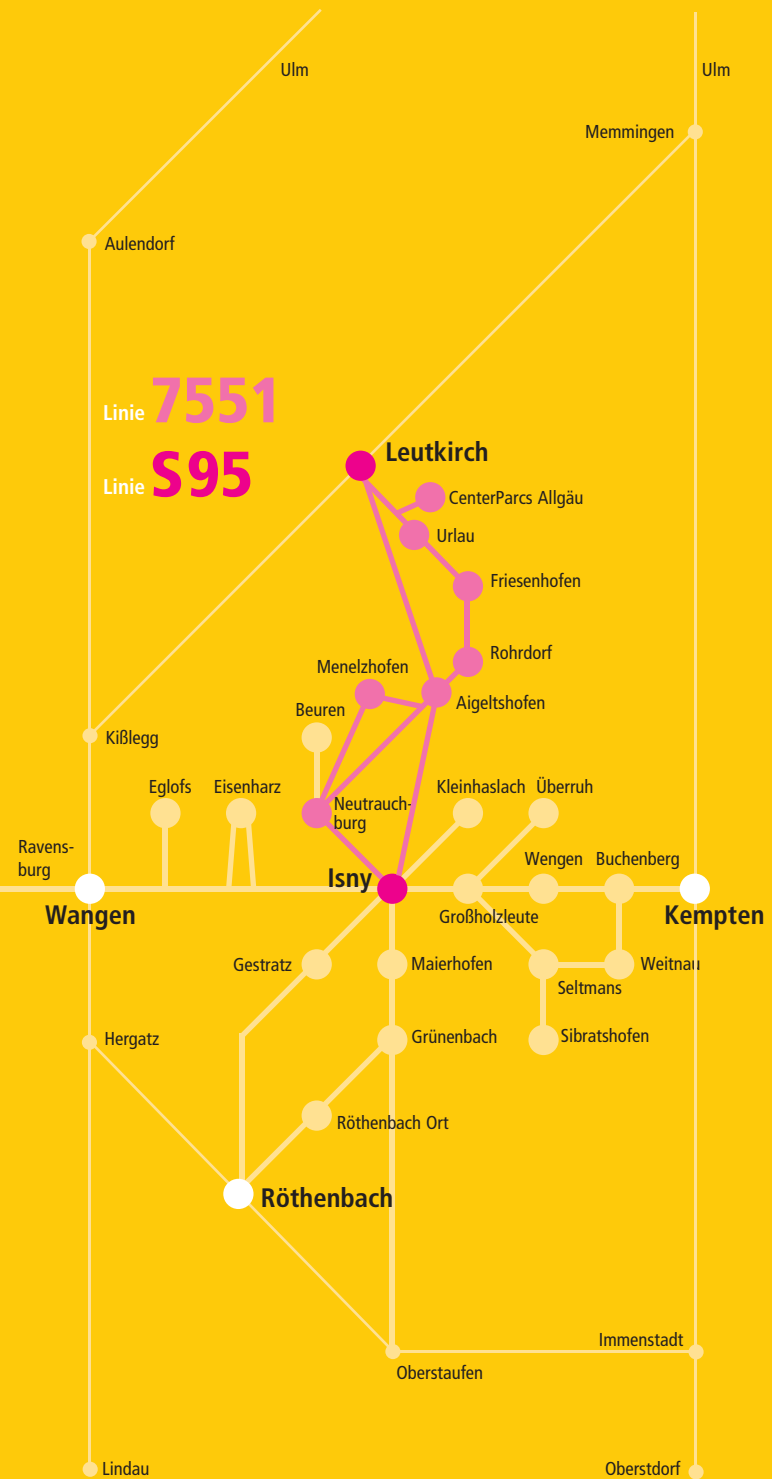

KundenCenter Weingarten
Tel. 0751 509220
Fax 0751 5092281
servicecenter@dbregiobus-rab.de

Am 24. und 31. Dezember Verkehr wie an Samstagen.
An Feiertagen in Baden-Württemberg Verkehr wie an Sonntagen.

... Leutkirch • Isny • Leutkirch

Hier gilt: das Deutschlandticket
der bodo-Tarif
das Baden-Württemberg-Ticket
das Bodensee-Ticket Zone Ost

Von Isny bis Rohrdorf zusätzlich:
die Gästekarte Isny
der Isny-Pass
das Isny-Stadt-Land-Ticket (Gruppe)

Von Isny bis Neutrauchburg zusätzlich:
der Isny-Ticket-Einzelfahrschein
die Isny-Tageskarte (Kind/Einzel/Gruppe)
die Mitarbeiter-Card der WZ-Kliniken