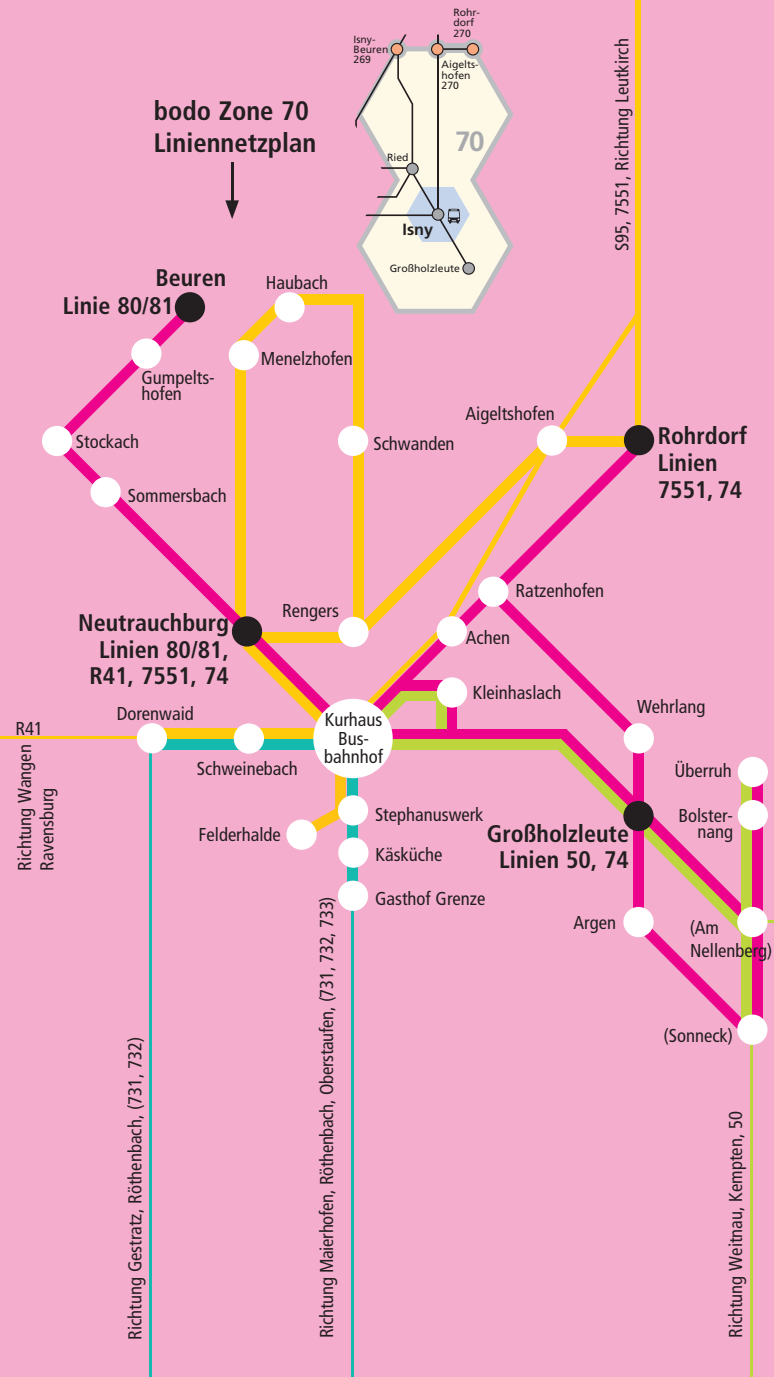

Omnibusverkehr

Tel. 07567 234

Fax 07567 826

omnibusverkehr-volk@t-online.de

... Stadtverkehr Isny

Hier gilt: bodo Zone 70 (= Stadt-Land-Zone):

- das Deutschlandticket
- die Gästekarte Isny
- der Isny-Pass
- der bodo-Tarif
- das Isny-Stadt-Land-Ticket (Gruppe)
- das Baden-Württemberg-Ticket
- das Bodensee-Ticket Zone Ost
- das Regio-Ticket Kempten

Isny Innenstadt zusätzlich (=Stadtzone):

- der Isny-Ticket-Einzelfahrschein
- die Isny-Tageskarte (Kind/Einzel/Gruppe)
- die Mitarbeiter-Card der WZ-Kliniken
- siehe auch Tarifübersicht S. 6

Freie Fahrt mit der Gästekarte Isny innerhalb der bodo Zone 70