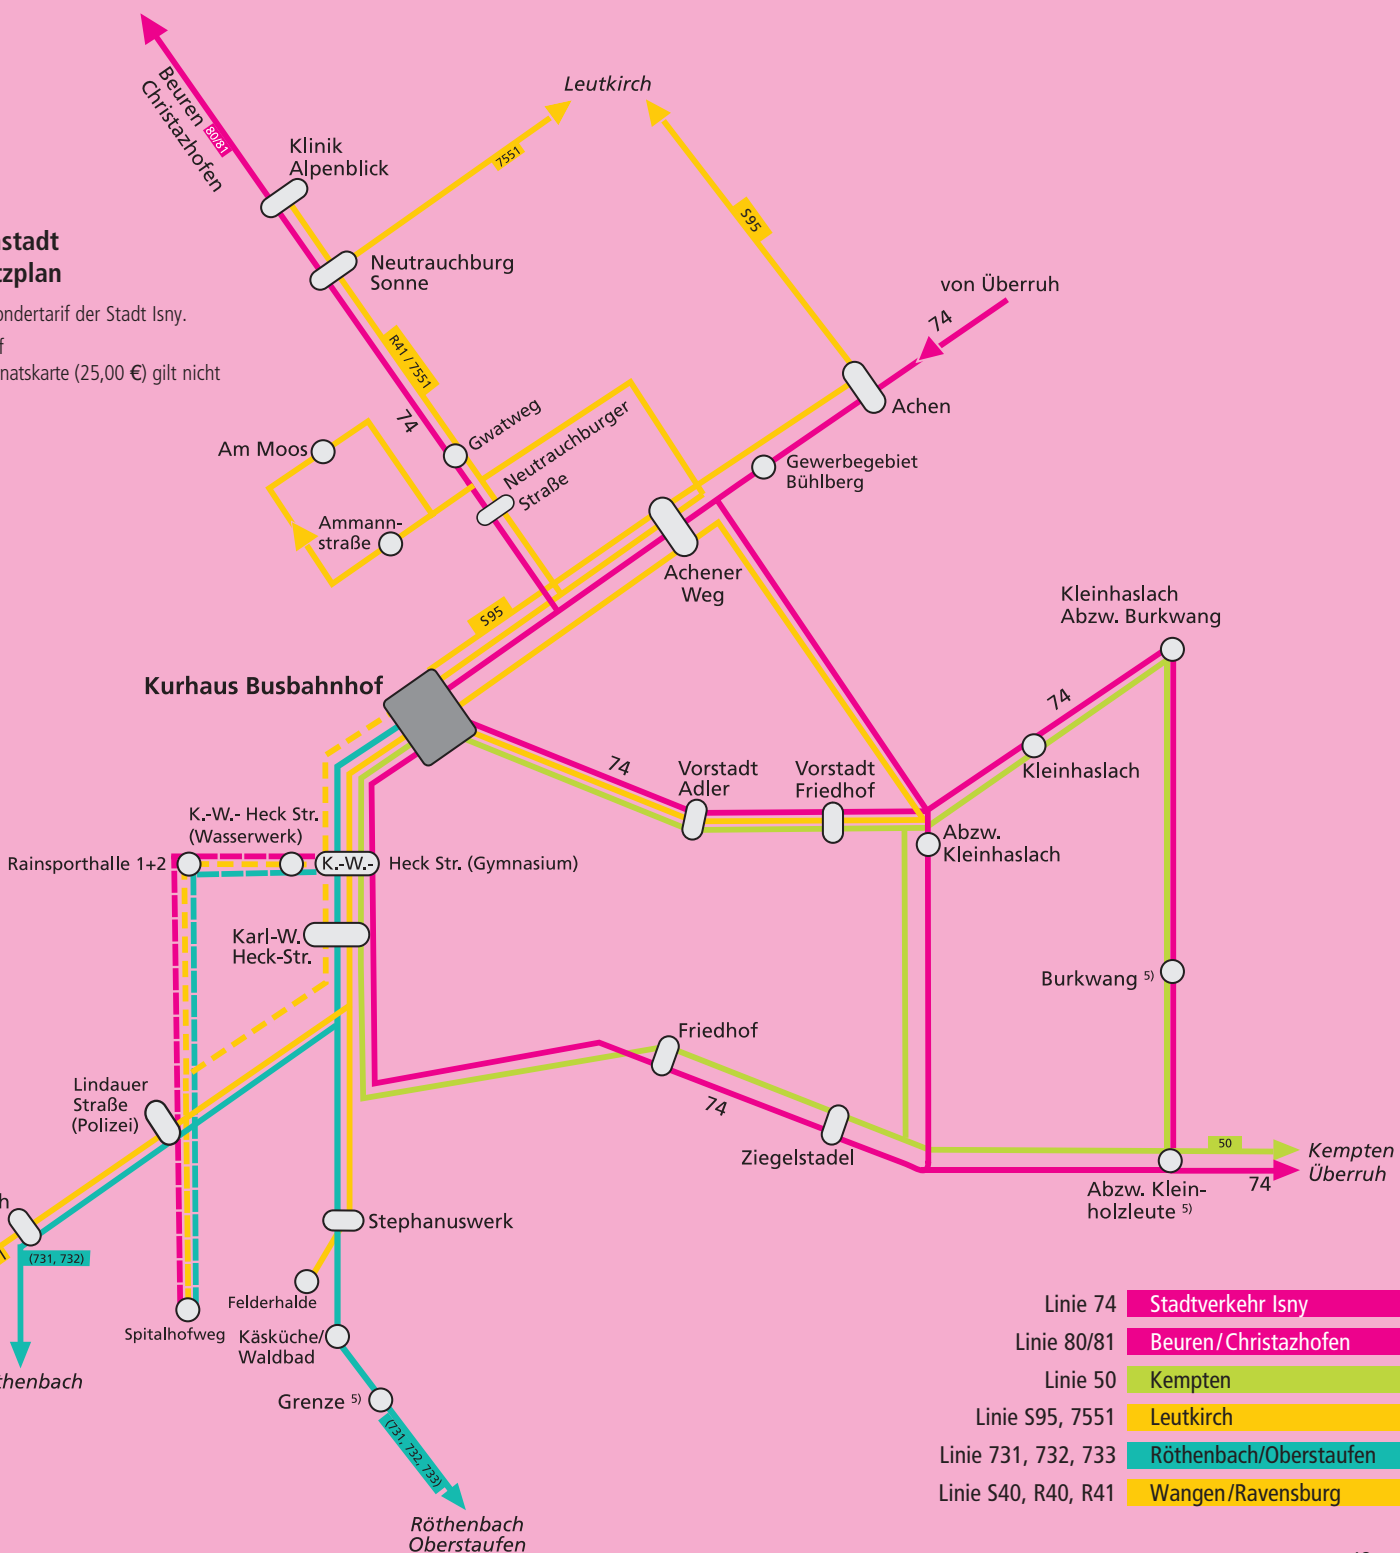

Isny Innenstadt Linien-Netzplan

Hier gilt der Sondertarif der Stadt Isny.

⁵⁾= Sondertarif

Schülermonatskarte (25,00 €) gilt nicht

Linie 74 **Stadtverkehr Isny**

Linie 80/81 **Beuren/Christzhofen**

Linie 50 **Kempton**

Linie S95, 7551 **Leutkirch**

Linie 731, 732, 733 **Röthenbach/Oberstaufen**

Linie S40, R40, R41 **Wangen/Ravensburg**