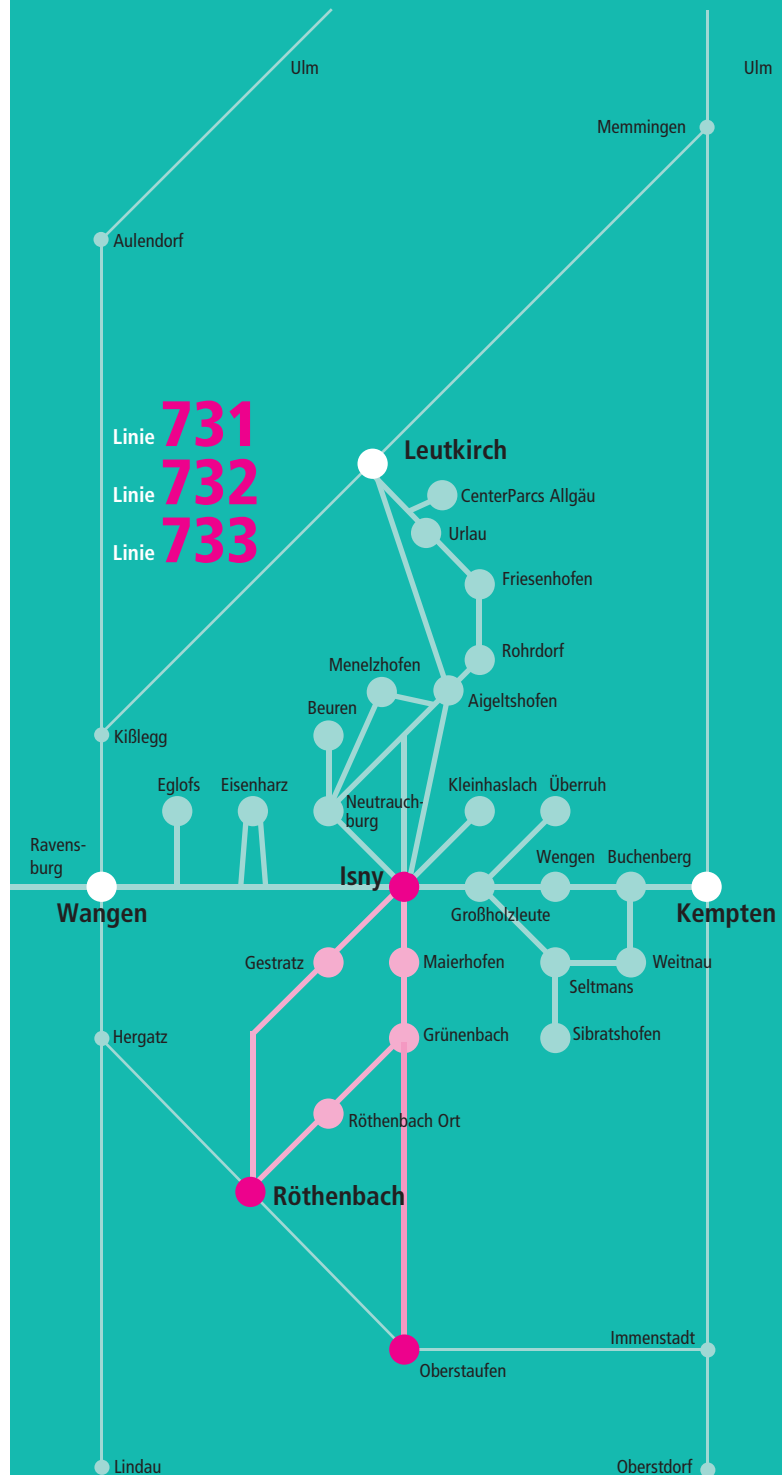

KundenCenter Weingarten  
Tel. 0751 509220  
Fax 0751 5092281  
servicecenter@dbregiobus-rab.de

Am 24. und 31. Dezember Verkehr wie an Samstagen.  
An Feiertagen in Bayern Verkehr wie an Sonntagen.  
Mit „S“ oder „B“ gekennzeichnete Fahrten verkehren, sobald in Bayern oder Baden-Württemberg Schulbetrieb, mit „F“ gekennzeichnete Fahrten verkehren an diesen Tagen nicht.

... **Röthenbach** • **Isny** • **Röthenbach**  
... **Oberstaufen** • **Isny** • **Oberstaufen**

**Hier gilt:** der bodo-Tarif  
das Bayern-Ticket  
das Bodensee-Ticket Zone Ost  
**Von Isny bis Dorenwaid/Gh. Grenze zusätzlich:**  
die Gästekarte Isny  
der Isny-Pass  
das Isny-Stadt-Land-Ticket (Gruppe)  
das Baden-Württemberg-Ticket  
**Von Isny bis Schweinebach/Käsküche zusätzlich:**  
der Isny-Ticket-Einzelfahrschein  
die Isny-Tageskarte (Kind/Einzel/Gruppe)  
die Mitarbeiter-Card der WZ-Kliniken

F = an schulfreien Tagen  
 S = an Schultagen  
 B2 = Montag bis Donnerstag an Schultagen  
 B3 = Freitags an Schultagen  
 rot = Anschlusszeiten (umsteigen auf andere Linie)

Der Übersichtlichkeit wegen sind nicht alle Haltestellen dargestellt.