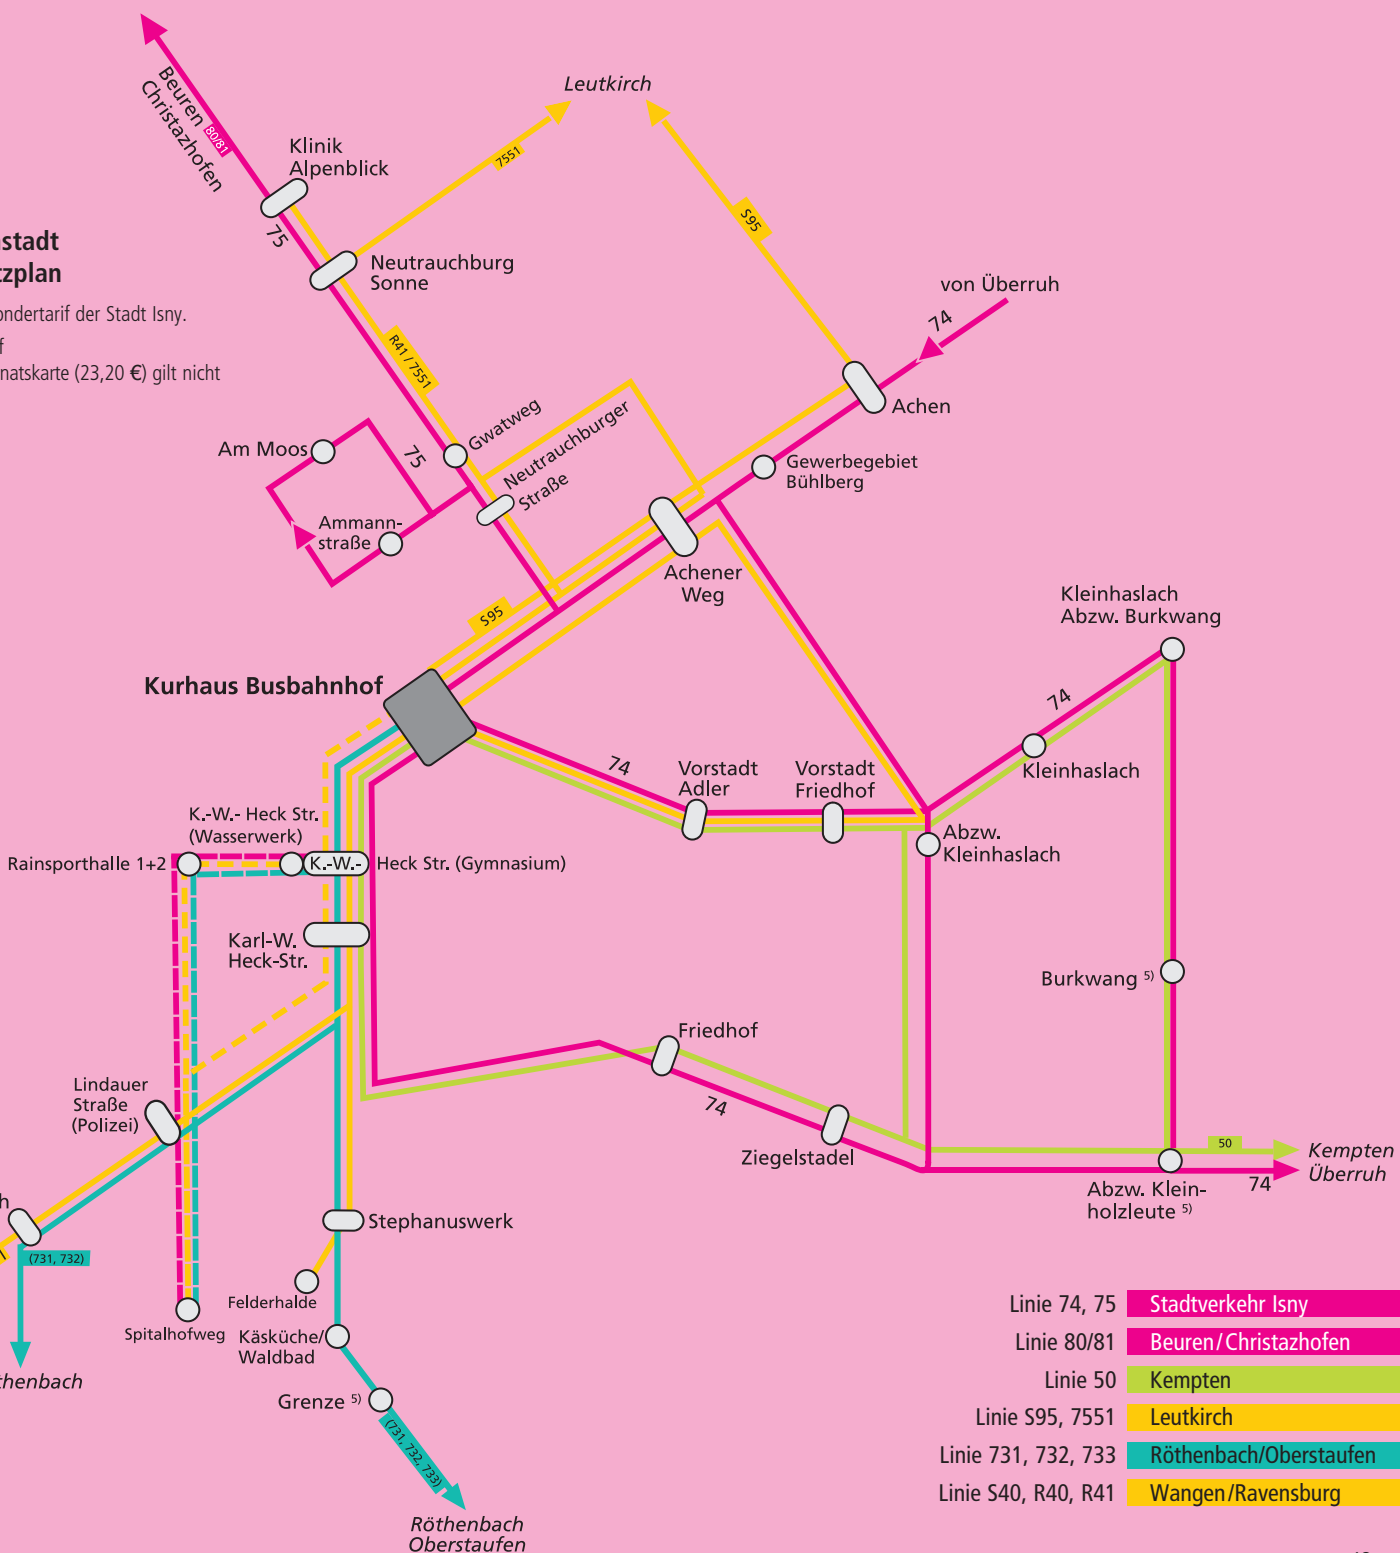

Isny Innenstadt Linien-Netzplan

Hier gilt der Sondertarif der Stadt Isny.

⁵⁾= Sondertarif

Schülermonatskarte (23,20 €) gilt nicht

Linie 74, 75 **Stadtverkehr Isny**

Linie 80/81 **Beuren/Christzhofen**

Linie 50 **Kempten**

Linie S95, 7551 **Leutkirch**

Linie 731, 732, 733 **Röthenbach/Oberstaufen**

Linie S40, R40, R41 **Wangen/Ravensburg**