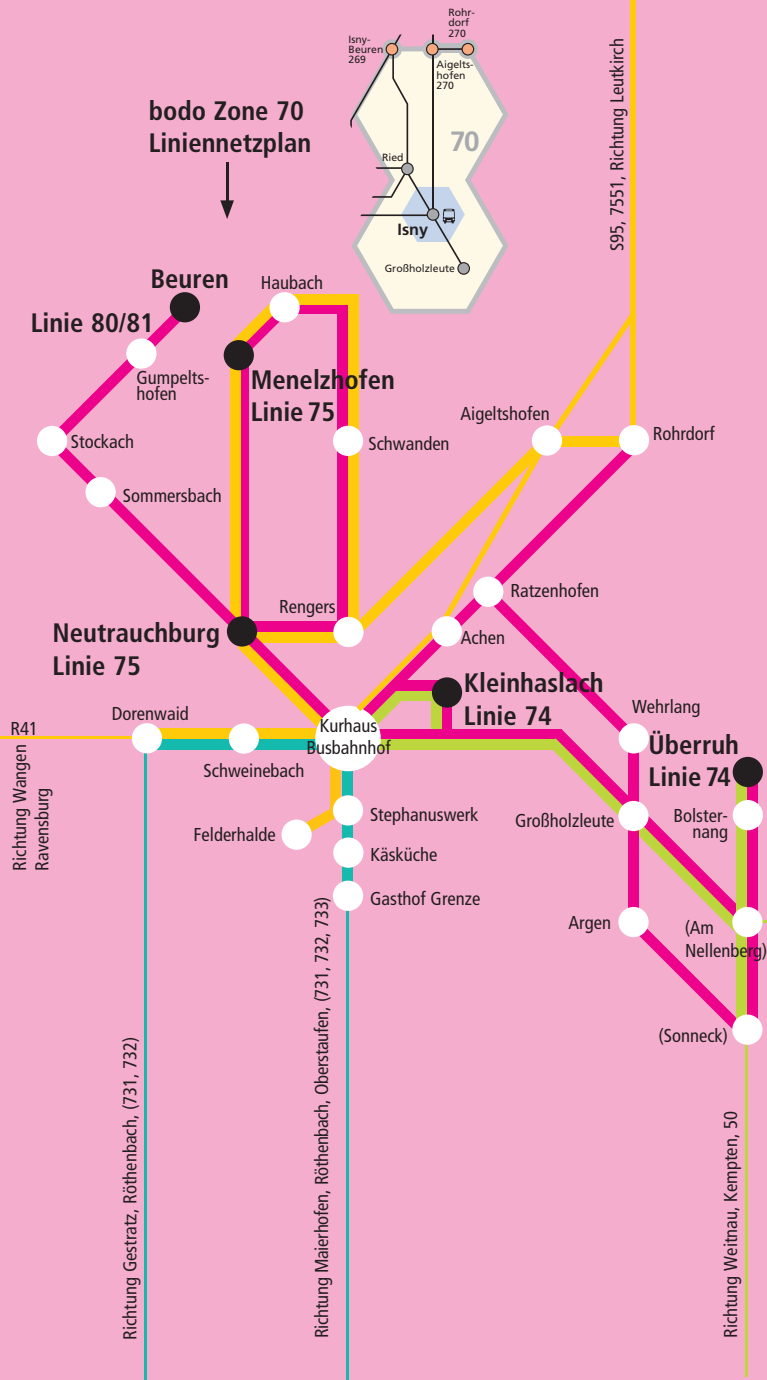

## ... Stadtverkehr Isny

**Hier gilt: bodo Zone 70 (= Stadt-Land-Zone):**

- die Gästekarte Isny
- der Isny-Pass
- der bodo-Tarif
- das Isny-Stadt-Land-Ticket (Gruppe)
- das Baden-Württemberg-Ticket
- das Bodensee-Ticket Zone Ost
- das Regio-Ticket Kempten

**Isny Innenstadt zusätzlich (=Stadtzone):**

- der Isny-Ticket-Einzelfahrschein
- die Isny-Tageskarte (Kind/Einzel/Gruppe)
- die Mitarbeiter-Card der WZ-Kliniken
- siehe auch Tarifübersicht S. 8

## Freie Fahrt mit der Gästekarte Isny innerhalb der bodo Zone 70

## Isny Innenstadt Linien-Netzplan

Hier gilt der Sondertarif der Stadt Isny.

<sup>5)</sup>= Sondertarif

Schülermonatskarte (23,20 €) gilt nicht

Linie 74, 75 **Stadtverkehr Isny**

Linie 80/81 **Beuren/Christzhofen**