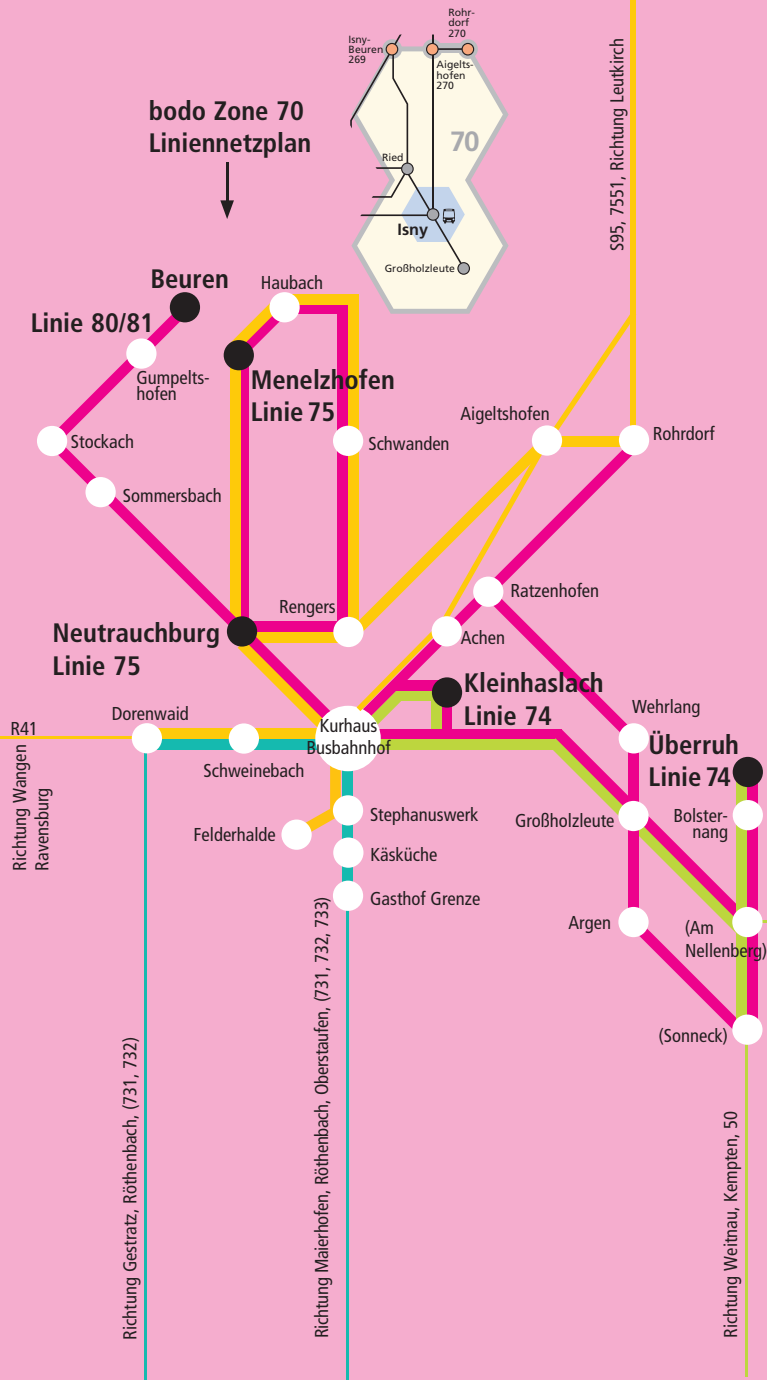

Mobilitätszentrale und DB-Agentur

im Kurhaus am Park in Isny
Unterer Grabenweg 18
88316 Isny im Allgäu
Tel. 07562 97354-03
info@mobizentrale-isny.de

Partner im Stadtverkehr Isny

Tel. 07562 7099-0

Omnibusverkehr

Tel. 07567 234

Fax 07567 826

omnibusverkehr-volk@t-online.de

... Stadtverkehr Isny

Hier gilt: bodo Zone 70 (= Stadt-Land-Zone):

- die Gästekarte Isny
- der Isny-Pass
- der bodo-Tarif
- das Isny-Stadt-Land-Ticket (Gruppe)
- das Baden-Württemberg-Ticket
- das Bodensee-Ticket Zone Ost
- das Regio-Ticket Kempten

Isny Innenstadt zusätzlich (=Stadtzone):

- der Isny-Ticket-Einzelfahrschein
- die Isny-Tageskarte (Kind/Einzel/Gruppe)
- die Mitarbeiter-Card der WZ-Kliniken
- siehe auch Tarifübersicht S. 8

Freie Fahrt mit der Gästekarte Isny innerhalb der bodo Zone 70