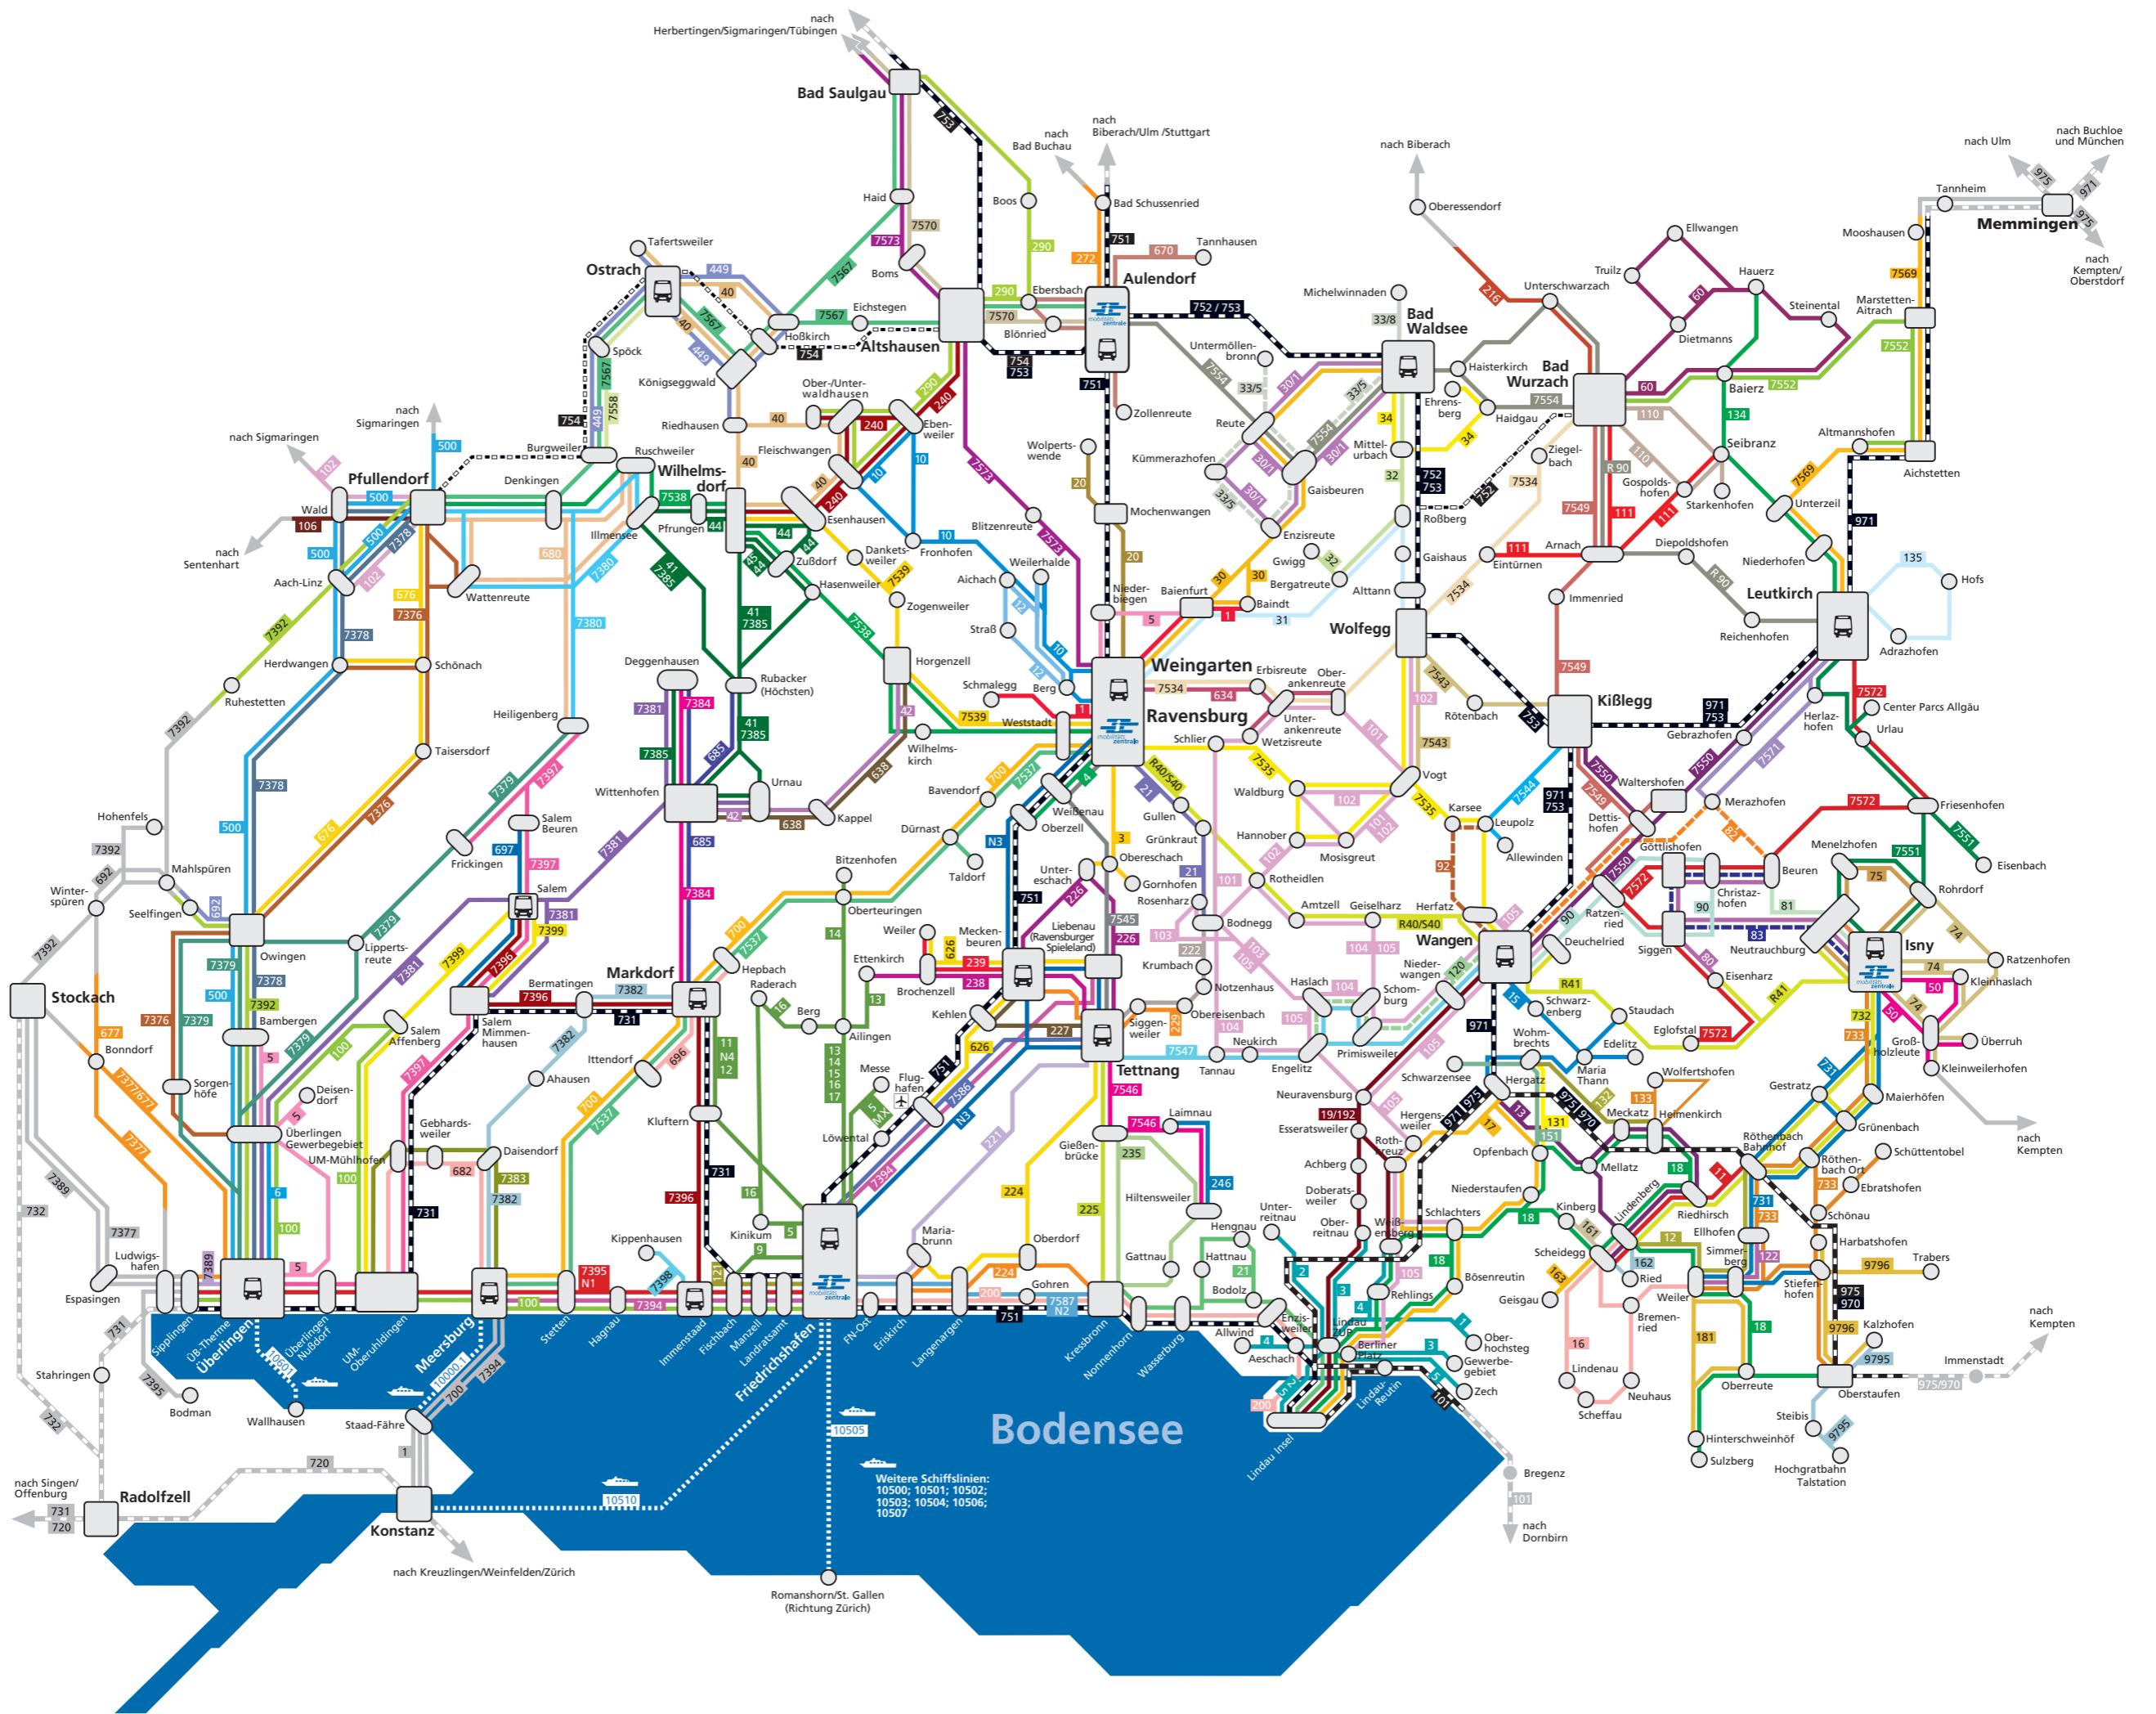

Mobil mit Bus und Bahn

Legende

- Bahnlinie mit Kursbuchnummer
- Bahnlinie verkehrt nur an bestimmten Tagen
- Buslinie mit Liniennummer
- Buslinie an Markt- oder Messtagen
- Linien (grau) außerhalb des Tarifgebiets
- Schiffsverkehr ab 10000.1 außerhalb des Tarifgebiets
- Ort
- Bürgerbus-, Stadtbus- oder Ortsbusverkehr
- Tarifgebiet
- Mobilitätszentrale

Strecken & Linien

Kursbuchnummer Liniennummer

- 731** RB 31, RB 93, IRE 3
- 751** RB 31, RB 51, RB 91, RB 93, RE 5, IRE 3
- 752** RB 52
- 753** RB 6, RB 51, RB 53, RB 55, RB 56, RB 92, RB 96, RE 55, RE 72, RE 77, IRE 6
- 754** RB 54
- 970** RE 7, RE 17, RE 70, RE 72, RE 74, RE 75, RE 76, RE 77, RB 67, RB 68, RB 69, RB 77, RB 92
- 971** RB 96, RB 69, RB 77, RE 79, RE 7, RE 17, RE 71, RE 72, RE 73
- 975** RE 75, RE 77, RS 7

# Linienetzplan

Weitere Schifflinien:  
10500; 10501; 10502;  
10503; 10504; 10506;  
10507

### Bodensee

Weitere Schifflinien:  
10500; 10501; 10502;  
10503; 10504; 10506;  
10507