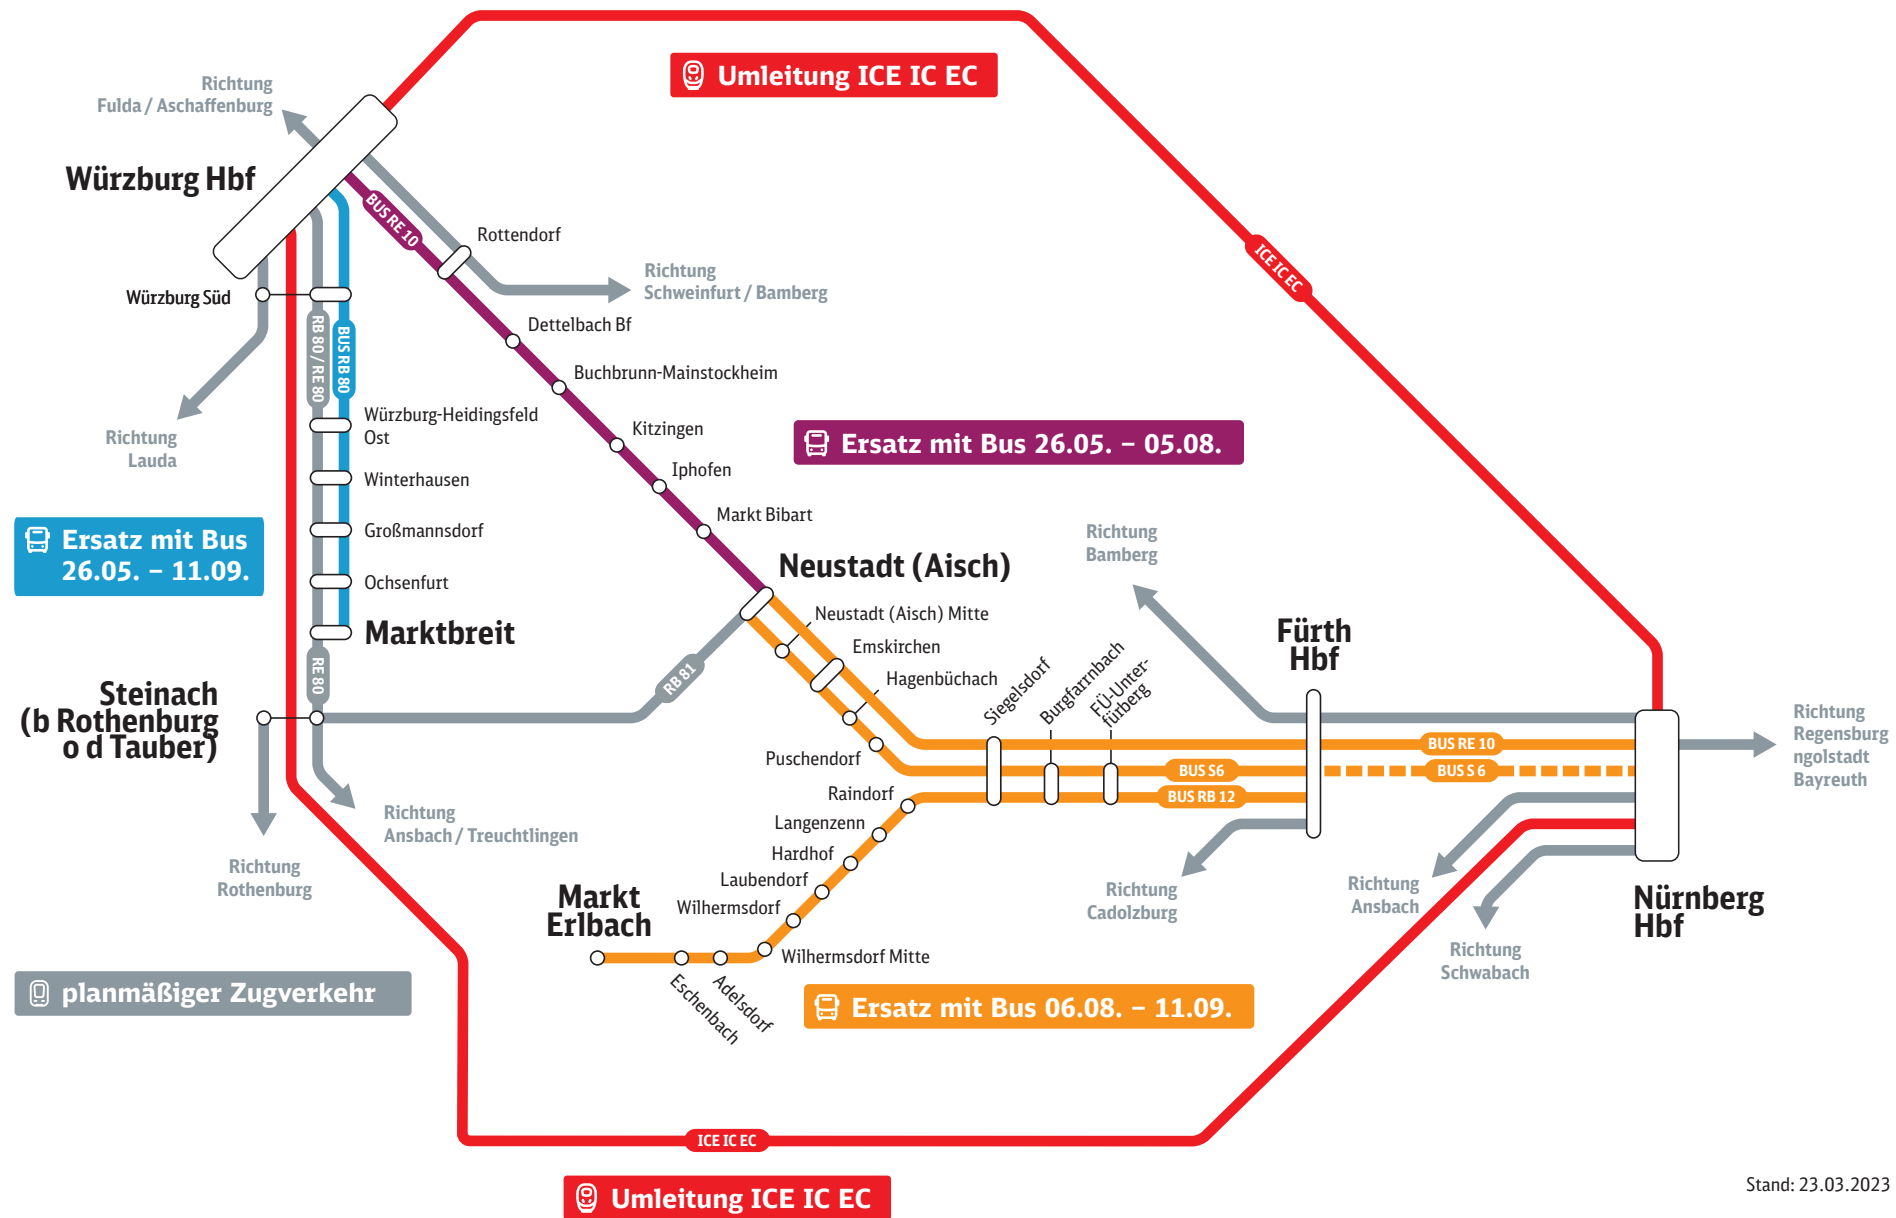

Liebe Fahrgäste,

ab dem 26. Mai 2023 (21 Uhr) sanieren wir unsere Strecke Würzburg–Nürnberg in zwei Bauabschnitten für Sie!

Dafür wird die Strecke für den Zugverkehr komplett gesperrt:

- **Erster Bauabschnitt zwischen Rottendorf und Neustadt an der Aisch** vom 26. Mai (21 Uhr) bis 6. August (4 Uhr) 2023 und
- **Zweiter Bauabschnitt zwischen Neustadt an der Aisch und Fürth** vom 6. August (4 Uhr) bis 12. September (4 Uhr) 2023

- Sperrung Rottendorf–Neustadt an der Aisch
- Ausfall RE10 Würzburg Hbf–Neustadt an der Aisch

Für die ausfallenden Züge wird ein umfangreicher Ersatzverkehr mit Bussen mit neuen Komfortmerkmalen und Qualitätsstandards angeboten.

**Grüne Busse:** Expressbus / Schnellbus

**Rote Busse:** Bedient alle Halte

**Pinker Bus:** Ersatzbus für die S-Bahn

**Grüner Bus mit ** Fahrradbeförderung mit Anhänger

**Alle wichtigen Informationen rund um den Ersatzverkehr auf einen Blick:**  
**[www.bahn./ersatzverkehr](http://www.bahn./ersatzverkehr)** oder **QR-Code** scannen!

Ihre DB Regio Bayern