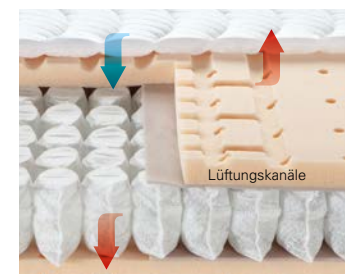

DORMABELL INNOVA AIR T 16
Der anschiessame Tonnen-Taschenfederkern passt sich punktelastisch optimal an die Körperform an. Er stützt und stabilisiert jede Körperzone individuell und in jeder Lage. Die zonierte Polsterung mit MTS biosyn®-Schaum erhöht den hervorragenden Liegekomfort zusätzlich.
Preisbeispiel:
Bezug Silver Clean
90 / 100 x 200 cm, medium **999,-**