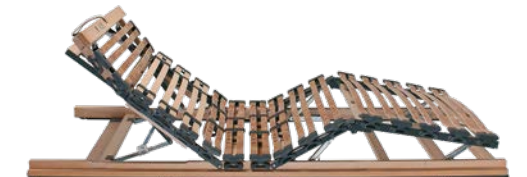

DORMABELL INNOVA KSK

Mit verstellbarem kurzem Kopfteil, der langen, mehrstufigen Körperhochlagerung, mechanischer Knie- und Sitzverstellung für zusätzlich optimale Lagerung von Lendenwirbelsäule und Becken/Hüfte.
Preisbeispiel: 90 / 100 x 200 cm **1.099,-**

SCHLAFKOMFORT IST EINSTELLUNGSSACHE
ENTDECKEN SIE, WAS MÖGLICH IST

dormabell.de/produkte/rahmen/dormabell-innova