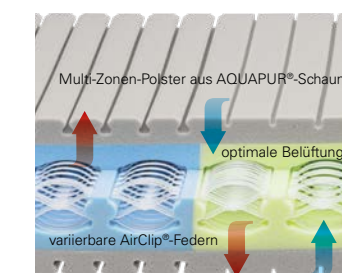

DORMABELL INNOVA AIR C 20
Perfekt an jede Körperform und jeden Stützbedarf anpassbar – durch zwölf Einschübe aus AirClip®-Hightech-Federn, zonierte AQUAPUR®-Schaum und Clip-Stränge in unterschiedlichen Festigkeiten. Mit Sitzkante für leichteres Sitzen und Aufstehen. Seitliche Öffnungen und das Klimaband sorgen für Top-Klimatisierung.
Preisbeispiel:
Bezug Clean
90 / 100 x 200 cm, medium **1.199,-**