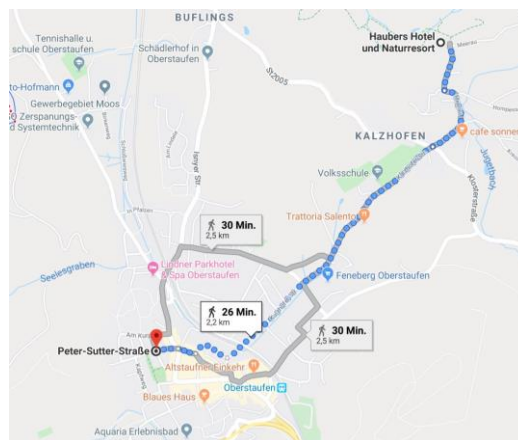

MITARBEITERWOHNUNGEN - BIENENSTOCK-

Lage Der Bienenstock liegt im Zentrum von Oberstaufen in einer Siedlung gegenüber dem Kindergarten und grenzt an den Kurpark an. Gängige Anlaufstellen wie Einkaufsmöglichkeiten, Ärzte oder Restaurants liegen alle in unmittelbarer Nähe und sind zu Fuß erreichbar.

Route zu Haubers  26 min  8 min  6 min

Adresse Peter-Sutter-Straße 7, 87534 Oberstaufen

Eigenschaften Der Bienenstock enthält fünf komplette Wohnungen, mit jeweils eigener Küche, Badezimmer, sowie einem Kellerabteil.